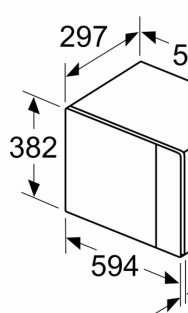

### Tehniskā informācija

Papildu funkcija: ..... Tikai mikroviļņu krāsns  
Kontroles veids: ..... elektroniskā  
Produkta izmēri: ..... 382 x 594 x 317 mm  
Nodalījuma izmēri: ..... 201.0 x 308.0 x 282.0 mm  
Strāvas vada garums: ..... 130.0 cm  
Neto svars: ..... 16.7 kg  
Bruto svars: ..... 19.0 kg  
EAN kods: ..... 4242005038763  
Maksimālā mikroviļņu jauda: ..... 800 W  
Savienojuma jauda: ..... 1270 W  
Drošinātāju aizsardzība: ..... 10 A  
Spriegums: ..... 220-230 V  
Frekvence: ..... 50 Hz  
Kontaktdakšas veids: ..... Gardy kontaktdakša ar zemējumu  
Iekļautie piederumi: ..... 1 x Rotējošais paliktnis

### Dizains

- LED
- Durtiņu vēršanās puse: pa kreisi

**Sērija 6, Iebūvējama mikroviļņu krāsns, Black**  
**BFL524MB0**

Mikroviļņu krāsns  
 Uzstādīšana stūr

Izmēri mm

\* Ar priekšējiem paneļiem – 20 mm

**A:** Ar priekšējiem  
**B:** Aizmugure atv