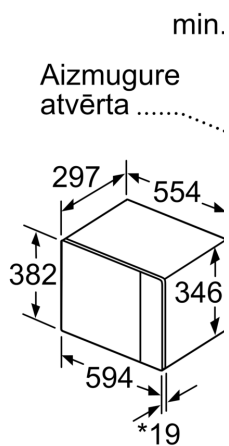

### Tehniskā informācija

Papildu funkcija: ..... Tikai mikroviļņu krāsns  
Kontroles veids: ..... elektroniskā  
Produkta izmēri: ..... 382 x 594 x 317 mm  
Nodalījuma izmēri: ..... 201.0 x 308.0 x 282.0 mm  
Strāvas vada garums: ..... 130.0 cm  
Neto svars: ..... 16.7 kg  
Bruto svars: ..... 19.0 kg  
EAN kods: ..... 4242005038763  
Maksimālā mikroviļņu jauda: ..... 800 W  
Savienojuma jauda: ..... 1270 W  
Drošinātāju aizsardzība: ..... 10 A  
Spriegums: ..... 220-230 V  
Frekvence: ..... 50 Hz  
Kontaktdakšas veids: ..... Gardy kontaktdakša ar zemējumu  
Iekļautie piederumi: ..... 1 x Rotējošais paliktnis

### Dizains

- LED
- Durtiņu vēršanās puse: pa kreisi

**Sērija 6, Iebūvējama mikroviļņu krāsns, Black**  
**BFL524MB0**

Mikroviļņu krāsns  
 Uzstādīšana stūr

Izmēri mm

\* Ar priekšējiem paneļiem – 20 mm

**A:** Ar priekšējiem  
**B:** Aizmugure atv