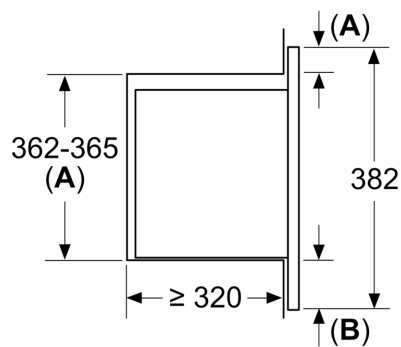

Tehniskā informācija

Papildu funkcija: Tikai mikroviļņu krāsns
 Kontroles veids: elektroniskā
 Produkta izmēri: 382 x 495 x 335 mm
 Nodalījuma izmēri: 180 x 280 x 300 mm
 Strāvas vada garums: 130.0 cm
 Neto svars: 12.9 kg
 Bruto svars: 15.6 kg
 EAN kods: 4242005291212
 Maksimālā mikroviļņu jauda: 800 W
 Savienojuma jauda: 1270 W
 Drošinātāju aizsardzība: 10 A
 Spriegums: 220-230 V
 Frekvence: 50 Hz
 Kontaktdakšas veids: Gardy kontaktdakša ar zemējumu

4 242005 291212

**Sērija 2, Iebūvējama mikroviļņu
krāsns, Balts
BFL523MW3**

Izmēri (mm)
20 l mikroviļņu krāsns uzstādīšana
sienas skapī

A: Pārkare augšā:
Niša 362: 6 mm
Niša 365: 3 mm
B: Pārkare apakšā: 14 mm