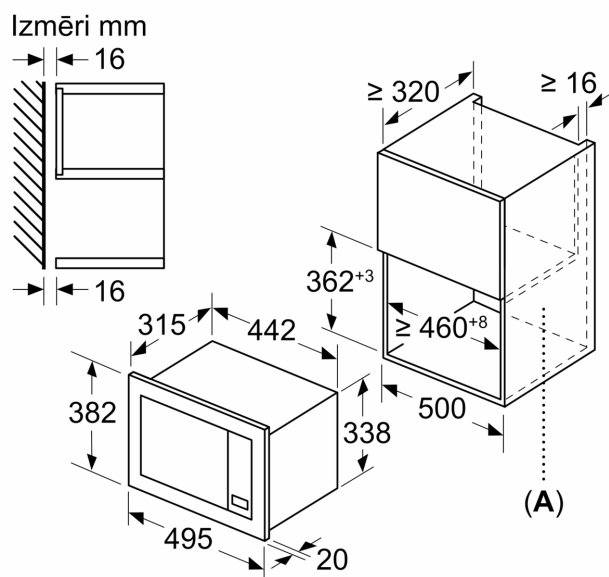

Tehniskā informācija

Papildu funkcija: Tikai mikroviļņu krāsns
 Kontroles veids: elektroniskā
 Produkta izmēri: 382 x 495 x 335 mm
 Nodalījuma izmēri: 180 x 280 x 300 mm
 Strāvas vada garums: 130.0 cm
 Neto svars: 12.9 kg
 Bruto svars: 15.6 kg
 EAN kods: 4242005291212
 Maksimālā mikroviļņu jauda: 800 W
 Savienojuma jauda: 1270 W
 Drošinātāju aizsardzība: 10 A
 Spriegums: 220-230 V
 Frekvence: 50 Hz
 Kontaktdakšas veids: Gardy kontaktdakša ar zemējumu

4 242005 291212

**Sērija 2, Iebūvējama mikroviļņu
krāsns, Balts
BFL523MW3**

Izmēri (mm)
20 l mikroviļņu krāsns uzstādīšana
sienas skapī

A: Pārkare augšā:
Niša 362: 6 mm
Niša 365: 3 mm
B: Pārkare apakšā: 14 mm