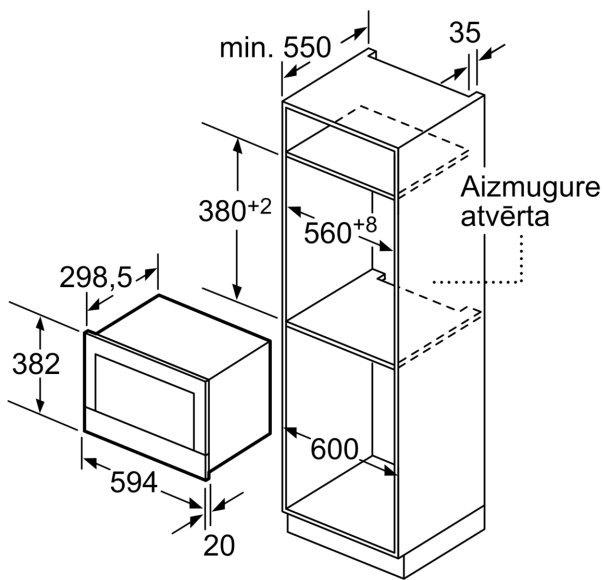

#### **Dizains**

- Durtiņu vēršanās puse: pa labi

#### **Komforts**

- LED apgaismojums

**Sērija 8, Iebūvējama mikroviļņu krāsns, Nerūsējošais tērauds  
BER634GS1**

Izmēri mm

A: Aizmugure atvērta

Izmēri mm

A: Pārkare augšā:  
Niša 362: 6 mm  
Niša 365: 3 mm  
B: Pārkare apakšā: 14 mm

Izmēri (mm)