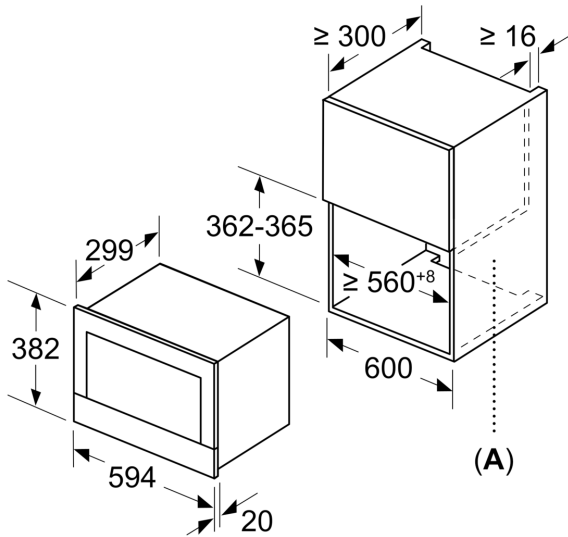

#### **Dizains**

- Durtiņu vēršanās puse: pa labi

#### **Komforts**

- LED apgaismojums

**Sērija 8, Iebūvējama mikroviļņu krāsns, Nerūsējošais tērauds  
BER634GS1**

Izmēri mm

A: Aizmugure atvērta

Izmēri mm

A: Pārkare augšā:  
Niša 362: 6 mm  
Niša 365: 3 mm  
B: Pārkare apakšā: 14 mm

Izmēri (mm)