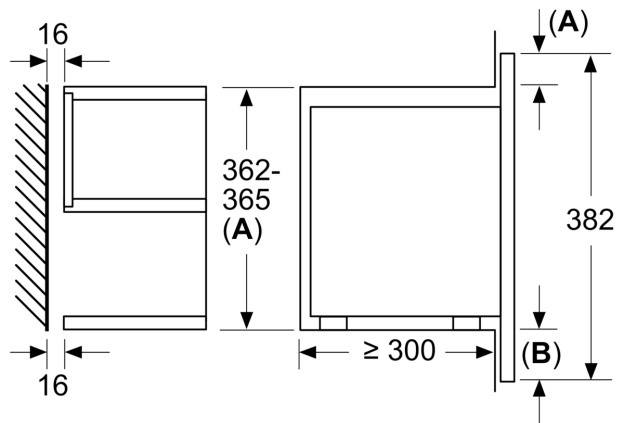

#### **Dizains**

- Durtiņu vēršanās puse: pa labi

#### **Komforts**

- LED apgaismojums

**Sērija 8, Iebūvējama mikroviļņu krāsns, Nerūsējošais tērauds  
BER634GS1**

Izmēri mm

A: Aizmugure atvērta

Izmēri mm

A: Pārkare augšā:  
Niša 362: 6 mm  
Niša 365: 3 mm  
B: Pārkare apakšā: 14 mm

Izmēri (mm)