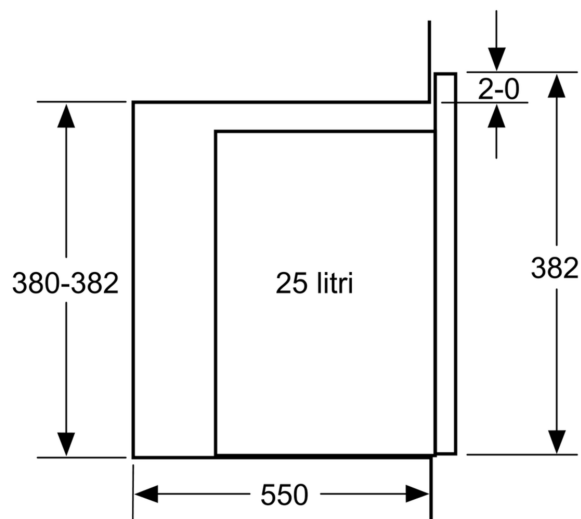

Tehniskā informācija

Papildu funkcija: Grila funkcija
Kontroles veids: elektroniskā
Produkta izmēri: 382 x 594 x 388 mm
Nodalījuma izmēri: 208.0 x 328.0 x 369.0 mm
Strāvas vada garums: 130.0 cm
Neto svars: 18.3 kg
Bruto svars: 22.1 kg
EAN kods: 4242005038992
Maksimālā mikroviļņu jauda: 900 W
Savienojuma jauda: 1450 W
Drošinātāju aizsardzība: 10 A
Spriegums: 220-230 V
Frekvence: 50 Hz
Kontaktdakšas veids: Gardy kontaktdakša ar zemējumu
Iekļautie piederumi: 1 x Režģis, 1 x Rotējošais paliktnis

Komforts

- Lietotājam draudzīga elektronika – izcili vienkārša un ērta darbināšana
- Durtiņu vēršanās puse: pa kreisi

**Sērija 6, Iebūvējama mikroviļņu krāsns, 59 x 38 cm, Nerūsējošais tērauds
BEL554MS0**

Mikroviļņu krāsns
Uzstādišana stūrī

Izmēri mm

* Ar priekšējiem metāla paneļiem – 20 mm.

Izmēri (mm)

* Ar priekšējiem metāla paneļiem – 20 mm.

Izmēri (mm)

Izmēri (mm)