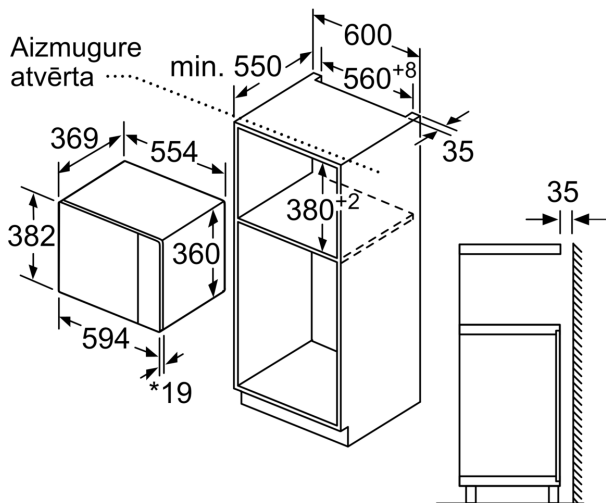

Tehniskā informācija

Papildu funkcija: Grila funkcija
Kontroles veids: elektroniskā
Produkta izmēri: 382 x 594 x 388 mm
Nodalījuma izmēri: 208.0 x 328.0 x 369.0 mm
Strāvas vada garums: 130.0 cm
Neto svars: 18.3 kg
Bruto svars: 22.1 kg
EAN kods: 4242005038992
Maksimālā mikroviļņu jauda: 900 W
Savienojuma jauda: 1450 W
Drošinātāju aizsardzība: 10 A
Spriegums: 220-230 V
Frekvence: 50 Hz
Kontaktdakšas veids: Gardy kontaktdakša ar zemējumu
Iekļautie piederumi: 1 x Režģis, 1 x Rotējošais paliktnis

**Sērija 6, Iebūvējama mikroviļņu krāsns, 59 x 38 cm, Nerūsējošais tērauds
BEL554MS0**

**Iebūvējamā cepeškrāsns 38 cm nišai -
lietojiet to atkausēšanai, karsēšanai un
nevainojamai ēdiena pagatavošanai.**

Komforts

- Lietotājam draudzīga elektronika – izcili vienkārša un ērta darbināšana
- Durtiņu vēršanās puse: pa kreisi

**Sērija 6, Iebūvējama mikroviļņu krāsns, 59 x 38 cm, Nerūsējošais tērauds
BEL554MS0**

Mikroviļņu krāsns
Uzstādišana stūrī

Izmēri mm

* Ar priekšējiem metāla paneļiem – 20 mm.

Izmēri (mm)

* Ar priekšējiem metāla paneļiem – 20 mm.

Izmēri (mm)

Izmēri (mm)