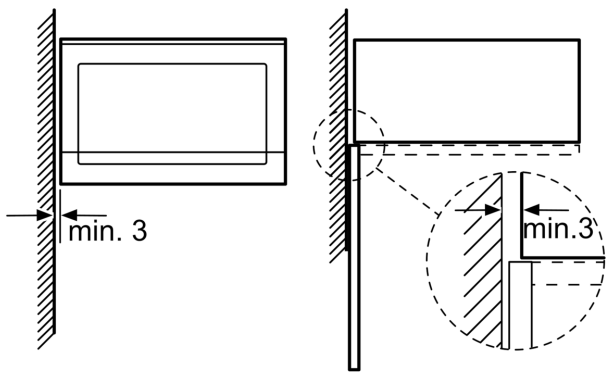

Tehniskā informācija

Papildu funkcija: Grila funkcija
Kontroles veids: elektroniskā
Produkta izmēri: 382 x 594 x 388 mm
Nodalījuma izmēri: 208.0 x 328.0 x 369.0 mm
Strāvas vada garums: 130.0 cm
Neto svars: 18.3 kg
Bruto svars: 22.1 kg
EAN kods: 4242005038992
Maksimālā mikroviļņu jauda: 900 W
Savienojuma jauda: 1450 W
Drošinātāju aizsardzība: 10 A
Spriegums: 220-230 V
Frekvence: 50 Hz
Kontaktdakšas veids: Gardy kontaktdakša ar zemējumu
Iekļautie piederumi: 1 x Režģis, 1 x Rotējošais paliktnis

Mikroviļņu un karsēšanas funkcijas

- Grils 1.2 KW
- Mikroviļņu krāsns un grils atsevišķai lietošanai
- Grila un mikroviļņu krāsns jaudas līmeņi: 90, 180, 360 W, kombinējami

Dizains

- LED
- Rotējošs stikla šķivis 31.5 mm diametrā
- Elektronisks pulkstenis
- LED apgaismojums

Komforts

- Lietotājam draudzīga elektronika – izcili vienkārša un ērta darbināšana
- Durtiņu vēršanās puse: pa kreisi

**Sērija 6, Iebūvējama mikroviļņu krāsns, 59 x 38 cm, Nerūsējošais tērauds
BEL554MS0**

Mikroviļņu krāsns
Uzstādišana stūrī

Izmēri mm

* Ar priekšējiem metāla paneļiem – 20 mm.

Izmēri (mm)

* Ar priekšējiem metāla paneļiem – 20 mm.

Izmēri (mm)

Izmēri (mm)