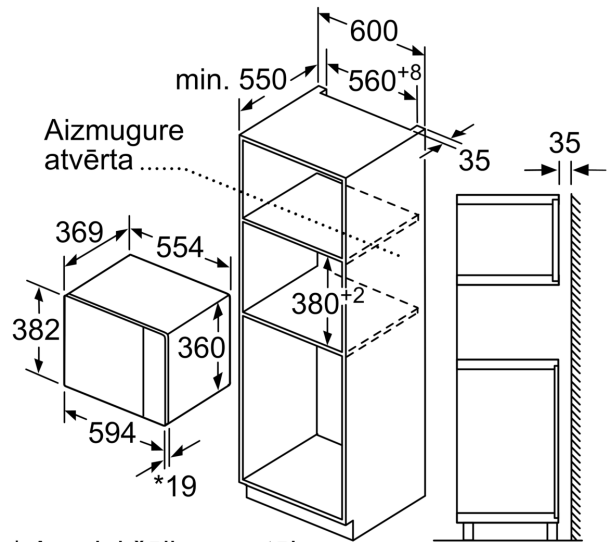

Tehniskā informācija

Papildu funkcija: Grila funkcija
Kontroles veids: elektroniskā
Produkta izmēri: 382 x 594 x 388 mm
Nodalījuma izmēri: 208.0 x 328.0 x 369.0 mm
Strāvas vada garums: 130.0 cm
Neto svars: 18.3 kg
Bruto svars: 22.1 kg
EAN kods: 4242005038992
Maksimālā mikroviļņu jauda: 900 W
Savienojuma jauda: 1450 W
Drošinātāju aizsardzība: 10 A
Spriegums: 220-230 V
Frekvence: 50 Hz
Kontaktdakšas veids: Gardy kontaktdakša ar zemējumu
Iekļautie piederumi: 1 x Režģis, 1 x Rotējošais paliktnis

**Sērija 6, Iebūvējama mikroviļņu krāsns, 59 x 38 cm, Nerūsējošais tērauds
BEL554MS0**

**Iebūvējamā cepeškrāsns 38 cm nišai -
lietojiet to atkausēšanai, karsēšanai un
nevainojamai ēdiena pagatavošanai.**

Komforts

- Lietotājam draudzīga elektronika – izcili vienkārša un ērta darbināšana
- Durtiņu vēršanās puse: pa kreisi

**Sērija 6, Iebūvējama mikroviļņu krāsns, 59 x 38 cm, Nerūsējošais tērauds
BEL554MS0**

Mikroviļņu krāsns
Uzstādišana stūrī

Izmēri mm

* Ar priekšējiem metāla paneļiem – 20 mm.

Izmēri (mm)

* Ar priekšējiem metāla paneļiem – 20 mm.

Izmēri (mm)

Izmēri (mm)