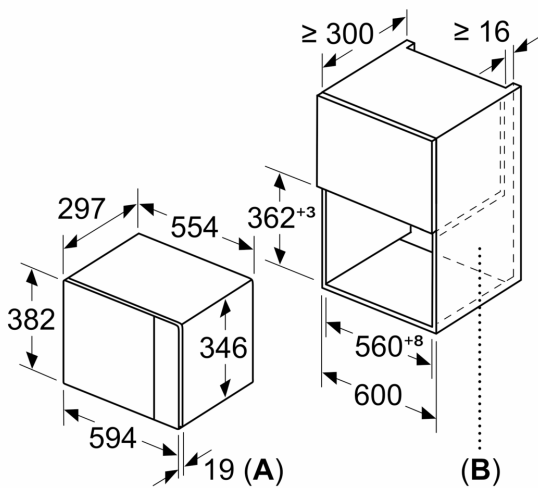

- **Nerūsējošā tērauda iekšpuse:** viegli tīrāma iekšpuse, pateicoties gludām virsmām bez asām malām.

Tehniskā informācija

Papildu funkcija: Grila funkcija
Kontroles veids: mehāniskā
Produkta izmēri: 382 x 594 x 317 mm
Nodalījuma izmēri: 201.0 x 308.0 x 282.0 mm
Strāvas vada garums: 130.0 cm
Neto svars: 17.0 kg
Bruto svars: 19.3 kg
EAN kods: 4242005038718
Maksimālā mikroviļņu jauda: 800 W
Savienojuma jauda: 1270 W
Drošinātāju aizsardzība: 10 A
Spriegums: 220-230 V
Frekvence: 50 Hz
Kontaktdakšas veids: Gardy kontaktdakša ar zemējumu
Iekļautie piederumi: 1 x Režģis, 1 x Rotējošais paliktnis

Komforts

- Lietotājam draudzīga elektronika – izcili vienkārša un ērta darbināšana
- Durtiņu vēršanās puse: pa kreisi

**Sērija 4, Iebūvējama mikroviļņu krāsns, Nerūsējošais tērauds
BEL520MS0**

Mikroviļņu krāsns
Uzstādīšana stūrī

Izmēri mm

* Ar priekšējiem metāla paneļiem – 20 mm.

Izmēri (mm)

Izmēri mm

A: Ar priekšējiem metāla paneļiem – 20 mm
B: Aizmugure atvērta

Izmēri (mm)