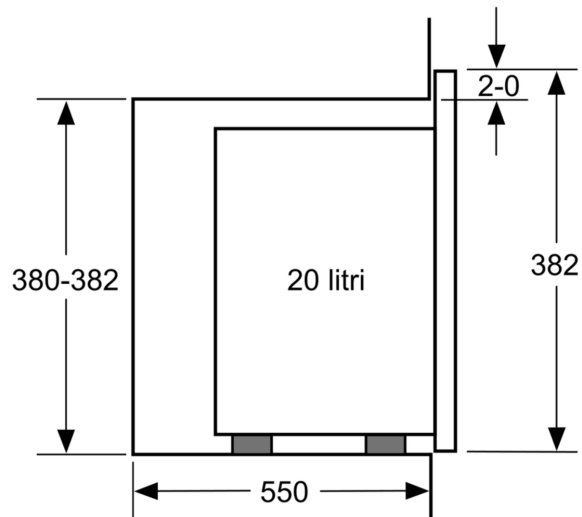

- **Nerūsējošā tērauda iekšpuse:** viegli tīrāma iekšpuse, pateicoties gludām virsmām bez asām malām.

Tehniskā informācija

Papildu funkcija: Grila funkcija
Kontroles veids: mehāniskā
Produkta izmēri: 382 x 594 x 317 mm
Nodalījuma izmēri: 201.0 x 308.0 x 282.0 mm
Strāvas vada garums: 130.0 cm
Neto svars: 17.0 kg
Bruto svars: 19.3 kg
EAN kods: 4242005038718
Maksimālā mikroviļņu jauda: 800 W
Savienojuma jauda: 1270 W
Drošinātāju aizsardzība: 10 A
Spriegums: 220-230 V
Frekvence: 50 Hz
Kontaktdakšas veids: Gardy kontaktdakša ar zemējumu
Iekļautie piederumi: 1 x Režģis, 1 x Rotējošais paliktnis

Izmēri mm

* Ar priekšējiem metāla paneļiem – 20 mm.

Izmēri (mm)

Izmēri mm

A: Ar priekšējiem metāla paneļiem – 20 mm
B: Aizmugure atvērta

Izmēri (mm)