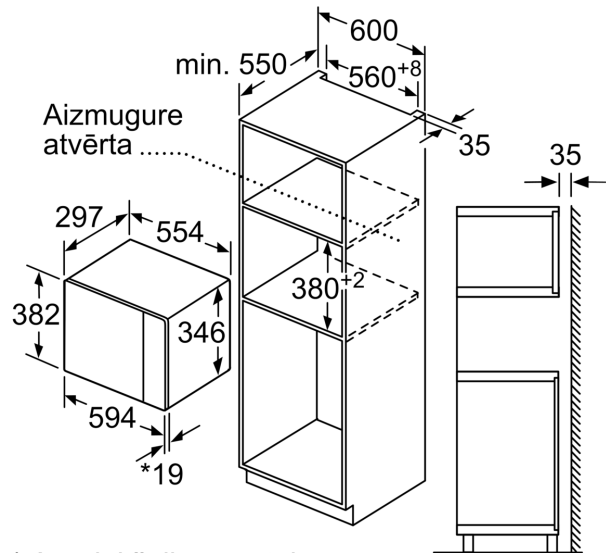

- **Nerūsējošā tērauda iekšpuse:** viegli tīrāma iekšpuse, pateicoties gludām virsmām bez asām malām.

Tehniskā informācija

Papildu funkcija: Grila funkcija
Kontroles veids: mehāniskā
Produkta izmēri: 382 x 594 x 317 mm
Nodalījuma izmēri: 201.0 x 308.0 x 282.0 mm
Strāvas vada garums: 130.0 cm
Neto svars: 17.0 kg
Bruto svars: 19.3 kg
EAN kods: 4242005038718
Maksimālā mikroviļņu jauda: 800 W
Savienojuma jauda: 1270 W
Drošinātāju aizsardzība: 10 A
Spriegums: 220-230 V
Frekvence: 50 Hz
Kontaktdakšas veids: Gardy kontaktdakša ar zemējumu
Iekļautie piederumi: 1 x Režģis, 1 x Rotējošais paliktnis

**Sērija 4, Iebūvējama mikroviļņu
krāsns, Nerūsējošais tērauds
BEL520MS0**

**Iebūvējamā cepeškrāsns 38 cm nišai -
lietojiet to atkausēšanai, karsēšanai un
nevainojamai ēdiena pagatavošanai.**

Mikroviļņu un karsēšanas funkcijas

Komforts

- Lietotājam draudzīga elektronika – izcili vienkārša un ērta darbināšana
- Durtiņu vēršanās puse: pa kreisi

**Sērija 4, Iebūvējama mikroviļņu krāsns, Nerūsējošais tērauds
BEL520MS0**

Mikroviļņu krāsns
Uzstādīšana stūrī

Izmēri mm

* Ar priekšējiem metāla paneļiem – 20 mm.

Izmēri (mm)

Izmēri mm

A: Ar priekšējiem metāla paneļiem – 20 mm
B: Aizmugure atvērta

Izmēri (mm)