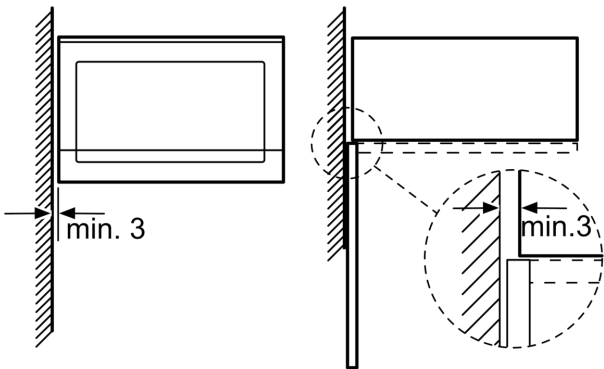

- **Nerūsējošā tērauda iekšpuse:** viegli tīrāma iekšpuse, pateicoties gludām virsmām bez asām malām.

Tehniskā informācija

Papildu funkcija: Grila funkcija
Kontroles veids: mehāniskā
Produkta izmēri: 382 x 594 x 317 mm
Nodalījuma izmēri: 201.0 x 308.0 x 282.0 mm
Strāvas vada garums: 130.0 cm
Neto svars: 17.0 kg
Bruto svars: 19.3 kg
EAN kods: 4242005038718
Maksimālā mikroviļņu jauda: 800 W
Savienojuma jauda: 1270 W
Drošinātāju aizsardzība: 10 A
Spriegums: 220-230 V
Frekvence: 50 Hz
Kontaktdakšas veids: Gardy kontaktdakša ar zemējumu
Iekļautie piederumi: 1 x Režģis, 1 x Rotējošais paliktnis

- Grils 1 KW
- Mikroviļņu krāsns un grils atsevišķai lietošanai
- Grila un mikroviļņu krāsns jaudas līmeņi: 180, 360 W, kombinējami

Dizains

- Rotējošs stikla šķīvis 25.5 mm diametrā
- Iekšējais apgaismojums

Komforts

- Lietotājam draudzīga elektronika – izcili vienkārša un ērta darbināšana
- Durtiņu vēršanās puse: pa kreisi

**Sērija 4, Iebūvējama mikroviļņu krāsns, Nerūsējošais tērauds
BEL520MS0**

Mikroviļņu krāsns
Uzstādīšana stūrī

Izmēri mm

* Ar priekšējiem metāla paneļiem – 20 mm.

Izmēri (mm)

Izmēri mm

A: Ar priekšējiem metāla paneļiem – 20 mm
B: Aizmugure atvērta

Izmēri (mm)