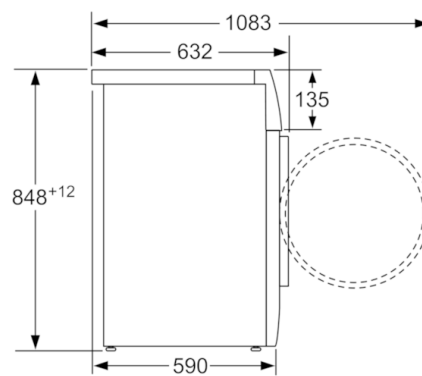

Techniniai duomenys

Montuojamas / Laisvai statomas :	Laisvai pastatoma
Nuimama viršutinė plokštė :	Ne
Durelių lankstas :	kairėje
Elektros laidos ilgis (cm) :	210
Aukštis su viršutiniu padėklų (mm) :	850
Gaminio išmatavimai (A x P x G), mm :	842 x 600 x 620
Svoris neto (kg) :	85,650
Būgno talpa (l) :	56
EAN kodas :	4242002716558
Prijungimo galia (W) :	2200
Srovė (A) :	10
Įtampa (V) :	220-240
Dažnis (Hz) :	50
Atitikties sertifikatai :	CCC, CE, VDE
Suvartojama energija (skalbimas ir džiovinimas pilna įkrova) (kWh) :	4,76
Suvartojama energija (tik skalbimas) (kWh) :	0,91
Vandens sąnaudos (skalbimui ir džiovinimui pilna talpa) (l) :	57

Montavimas

- Durelių tvirtinimas kairėje
- 32 cm skersmens anga skalbiniams, drelėmis atsidaro 165° kampu

**Skalbyklé-džiovyklé, 7 kg, 1400 aps/min
WVH28540SN**

Matmenys mm

Matmenys mm