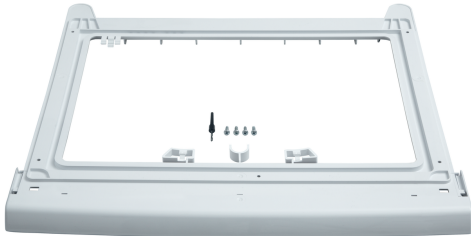

## Sujungimo rinkinys

- Baltas sujungimo rėmas džiovyklei ant skalbyklės pritvirtinti
- Verbindungssatz Rahmen T24
- Sujungimo rinkinys skalbyklei ir džiovyklei sujungti
- Leidžia pritvirtinti džiovyklę ant standartinio dydžio skalbyklės (gylis >55 cm )
- Užtikrina saugų prietaisų sujungimą, neleidžia jiems judėti ar apvirsti

### Techniniai duomenys

Gaminio su pakuote išmatavimai (AxPxG): .....50 x 560 x 600 mm

Paletės išmatavimai (aukštis x plotis x gylis), cm: ..... 225.0 x 80.0 x 120.0

Kiekis paletėje(vnt): .....90

Svoris neto: ..... 0.6 kg