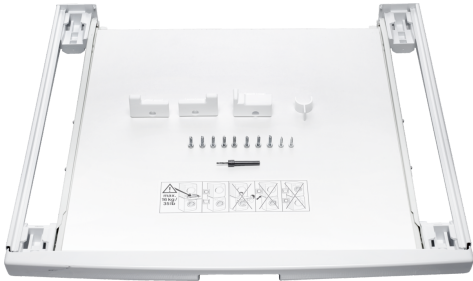

Skalbimo / džiovinimo priedas WTZ11400

Sujungimo rinkinys su ištraukiama plokšte

- Sujungimo rinkinys skalbyklei ir džiovyklei sujungti, su ištraukiama plokšte
- Leidžia pritvirtinti džiovyklę ant standartinio dydžio skalbyklės (gylis >55 cm)
- Užtikrina saugų prietaisų sujungimą, neleidžia jiems judėti ar apvirsti
- Įeina ištraukiama plokštė, suteikianti patogumo sudedant ir iškraunant skalbinius
- Matmenys: 42 x 595 x 574 mm

Techniniai duomenys

Gaminio su pakuote išmatavimai (AxPxG): 60 x 690 x 668 mm
Paletės išmatavimai (aukštis x plotis x gylis), cm: 180.0 x 80.0 x 120.0

Kiekis paletėje(vnt): 20

Svoris neto: 4.5 kg

Svoris bruto: 5.8 kg