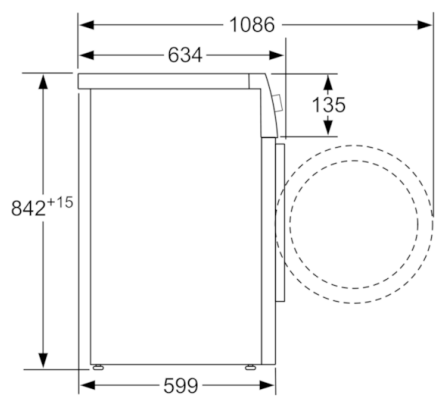

HomeProfessional Džiovyklé

Kondensaciné džiovyklé WTY87859SN

Matmenys, mm