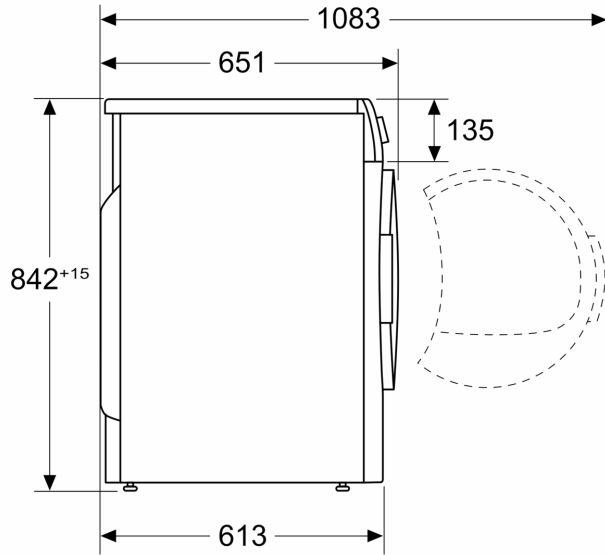

Techniniai duomenys

Montuojamas / Laisvai statomas: Laisvai statoma
 Nuimama viršutinė plokštė: Ne
 Durelių lankstas: dešinėje, grįžtamasis
 Elektros laidų ilgis: 145.0 cm
 Gaminio išmatavimai: 842 x 598 x 613 mm
 Svoris neto: 59.4 kg
 Fluorintos šiltnamio efektą sukeliančios dujos: Ne
 Šaldymo skysčio tipas: R290
 Hermetiškai sandarus prietaisas: Taip
 EAN kodas: 4242005174089
 Galia: 600 W
 Srovė: 10 A
 Įtampa: 220-240 V
 Dažnis: 50 Hz
 Skalbinių talpa: 9.0 kg
 Energijos sąnaudų efektyvumo klasė: A+++
 Standartinės medvilnės programos su visa įkrova suvartojamos energijos kiekis - NEW (2010/30/EC): 1.61 kWh
 Standartinės medvilnės programos su visa įkrova: 215 min
 Standartinės medvilnės programos su daline įkrova suvartojamos energijos kiekis - NEW (2010/30/EC): 0.90 kWh
 Standartinės medvilnės programos su daline įkrova: 132 min
 Svertinis metinis suvartojamos energijos kiekis - NEW (2010/30/EC): 1.03 kWh/annum
 Svertinė programos trukmė: 168 min
 Standartinės medvilnės programos su visa įkrova vidutinis kondensavimo efektyvumas (%): 88 %
 Standartinės medvilnės programos su daline įkrova vidutinis kondensavimo efektyvumas (%): 88 %
 Svertinis kondensavimo efektyvumas (%): 88 %

**HomeProfessional, Džiovyklė su
šilumos siurbliu, 9 kg
WTX8HEL9SN**

Matmenys, mm

Matmenys, mm