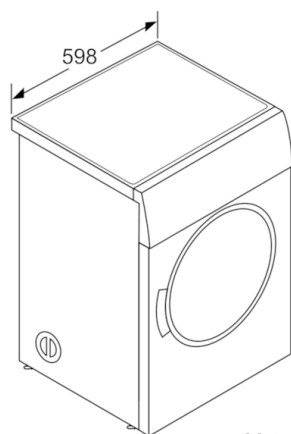

Techniniai duomenys

Montuojamas / Laisvai statomas :	Laisvai pastatoma
Nuimama viršutinė plokštė :	Ne
Durelių lankstas :	dešinėje
Elektros laidos ilgis (cm) :	145,0
Aukštis su viršutiniu padėklų (mm) :	842
Gaminio išmatavimai (mm) :	842 x 598 x 630
Svoris neto (kg) :	33,233
EAN kodas :	4242005050659
Prijungimo galia (W) :	2200
Srovė (A) :	10
Įtampa (V) :	220-240
Dažnis (Hz) :	50
Atitikties sertifikatai :	CE, VDE
Vardinis pajėgumas kilogramais, kai naudojama standartinė medvilnės programa - (2010/30/EC) :	7,0
Kai naudojama standartinė medvilnės programa :	Medvilnės džiovinimas
Energijos vartojimo efektyvumo klasė (2010/30/EC) :	C
Standartinės medvilnės programos su visa įkrova suvartojamos energijos kiekis - NEW (2010/30/EC) :	4,10
Standartinės medvilnės programos su visa įkrova (min) :	130
Standartinės medvilnės programos su daline įkrova suvartojamos energijos kiekis - NEW (2010/30/EC) (kWh) :	2,40
Standartinės medvilnės programos su daline įkrova (min) :	80
Svertinis metinis suvartojamos energijos kiekis - NEW (2010/30/EC) (kWh) :	504,0
Svertinė programos trukmė (min) :	101

Papildomi priedai

WTZ1130 :

WZ20311 : Džiovyklės su skalbykle sujungimo rėmas

4 242005 050659

Serie | 4, Ventiliacinė džiovyklė, 7 kg WTA792L7SN

Efektyvumas ir pajėgumas

- Talpa: 1 - 7 kg
- Energijos efektyvumo klasė C (energijos efektyvumo klasių skalėje nuo A+++ iki D)
- Suvartojamos energijos kiekis yra 504 kWh per metus, nustatytas per 160 įprastų plovimo ciklų standartinė medvilnės programa visa ir pusinė įkrova

Technologija

- LED ekranas rodo programos eigą, priežiūros patarimai

Montavimas

- Ventiliacijos žarna
- Oro išleidimo žarna: Galinėje pusėje kairėje

**Serie | 4, Ventiliaciné džiovyklé, 7 kg
WTA792L7SN**

Matmenys, mm