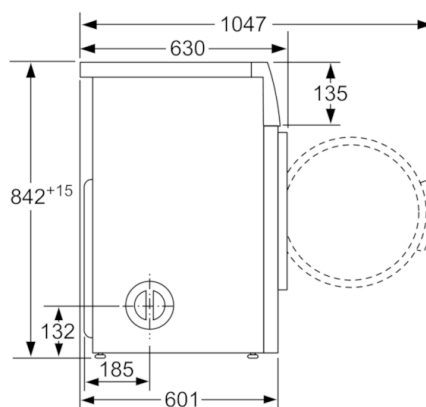

Techniniai duomenys

Montuojamas / Laisvai statomas :	Laisvai pastatoma
Nuimama viršutinė plokštė :	Ne
Durelių lankstas :	dešinėje
Elektros laidos ilgis (cm) :	145,0
Aukštis su viršutiniu padėklų (mm) :	842
Gaminio išmatavimai (mm) :	842 x 598 x 630
Svoris neto (kg) :	33,233
EAN kodas :	4242005050659
Prijungimo galia (W) :	2200
Srovė (A) :	10
Įtampa (V) :	220-240
Dažnis (Hz) :	50
Atitikties sertifikatai :	CE, VDE
Vardinis pajėgumas kilogramais, kai naudojama standartinė medvilnės programa - (2010/30/EC) :	7,0
Kai naudojama standartinė medvilnės programa :	Medvilnės džiovinimas
Energijos vartojimo efektyvumo klasė (2010/30/EC) :	C
Standartinės medvilnės programos su visa įkrova suvartojamos energijos kiekis - NEW (2010/30/EC) :	4,10
Standartinės medvilnės programos su visa įkrova (min) :	130
Standartinės medvilnės programos su daline įkrova suvartojamos energijos kiekis - NEW (2010/30/EC) (kWh) :	2,40
Standartinės medvilnės programos su daline įkrova (min) :	80
Svertinis metinis suvartojamos energijos kiekis - NEW (2010/30/EC) (kWh) :	504,0
Svertinė programos trukmė (min) :	101

Technologija

- LED ekranas rodo programos eigą, priežiūros patarimai

Montavimas

- Ventiliacijos žarna
- Oro išleidimo žarna: Galinėje pusėje kairėje

**Serie | 4, Ventiliaciné džiovyklé, 7 kg
WTA792L7SN**

Matmenys, mm

Matmenys, mm

Matmenys, mm