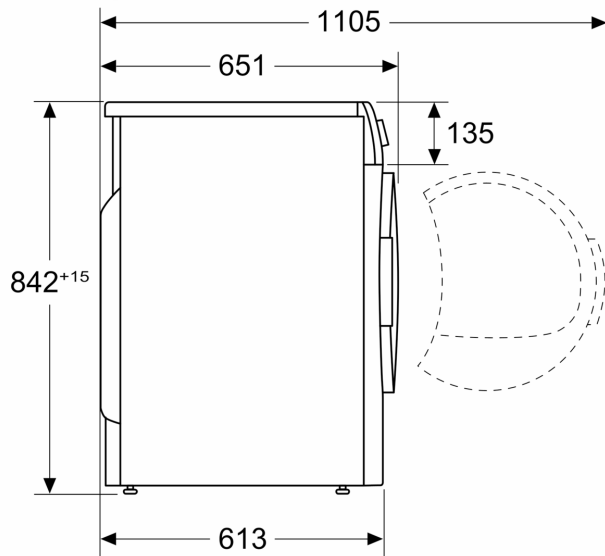

Techniniai duomenys

.....	Laisvai statoma
Nuimama viršutinė plokštė:	Ne
Durelių vyris:	dešinėje, grįžtamasis
Elektros laido ilgis:	145.0 cm
Gaminio išmatavimai:	842 x 598 x 613 mm
Svoris neto:	57.1 kg
Fluorintos šiltnamio efektą sukeliančios dujos:	Ne
Šaldymo skysčio tipas:	R290
Hermetiškai sandarus prietaisas:	Taip
EAN kodas:	4242005389179
Galia:	600 W
Saugiklio apsauga:	10 A
Įtampa:	220-240 V
Dažnis:	50 Hz
Skalbinių talpa:	9.0 kg
Energijos sąnaudų efektyvumo klasė:	A+++
Standartinės medvilnės programos su visa įkrova suvartojamos energijos kiekis - NEW (2010/30/EC):	1.60 kWh
Standartinės medvilnės programos su visa įkrova:	195 min
Standartinės medvilnės programos su daline įkrova suvartojamos energijos kiekis - NEW (2010/30/EC):	0.89 kWh
Standartinės medvilnės programos su daline įkrova:	125 min
Svertinis metinis suvartojamos energijos kiekis - NEW (2010/30/EC):	103.0 kWh/annum
Svertinė programos trukmė:	155 min
Standartinės medvilnės programos su visa įkrova vidutinis kondensavimo efektyvumas (%):	88 %
Standartinės medvilnės programos su daline įkrova vidutinis kondensavimo efektyvumas (%):	88 %
Svertinis kondensavimo efektyvumas (%):	88 %

Matmenys, mm

Matmenys, mm