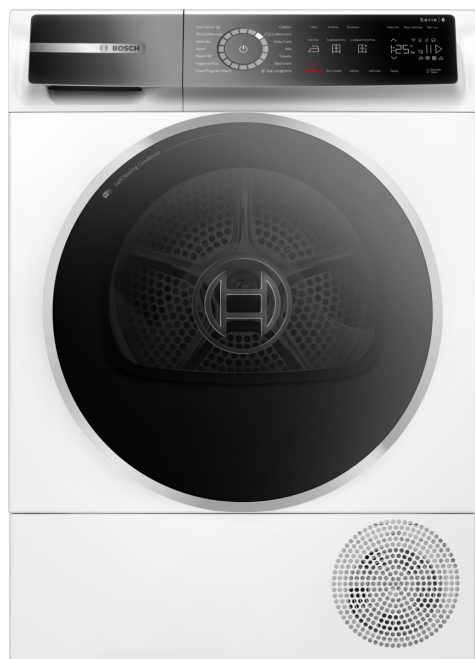

**Serija 8, Džiovyklė su šilumos siurbliu, 9 kg
WQB245CBSN**

A+++

Galinga džiovyklė su šilumos siurbliu, Smart Dry ir Home Connect. Taupo energiją dėl A+++ Self Cleaning kondensatoriaus. Apsaugo jūsų drabužius su funkcija Auto Dry ir sumažina lyginamų drabužių kiekį su Iron Assist.

- **„Auto Dry“:** automatiškai išdžiovina iki jūsų norimo sausumo lygio.
- **Savaiminio valymo kondensatorius:** jokių pūkelių ir išlaikytas A+++ energijos suvartojimo efektyvumas.
- **„Smart Dry“:** jūsų džiovyklė, susieta su skalbykle, rekomenduos tinkamą džiovinimo programą.
- **„Home Connect“:** namų buitiniai prietaisai su išmaniuoju ryšiu patogesniai kasdieniam gyvenimui.
- **„Iron Assist“:** dėl apdorojimo garais skalbiniai būna mažiau susiraukšlėję, todėl mažiau reikės vargti lyginant.

- Durų laikiklis: dešinėje
- Durelių/Skalbinių angos spalva: black-chrome, black grey
- Metalinis durų kabliukas

Techniniai duomenys

- Prietaisas: Pastumiamas

**Serija 8, Džiovyklė su šilumos
siurbliu, 9 kg
WQB245CBSN**