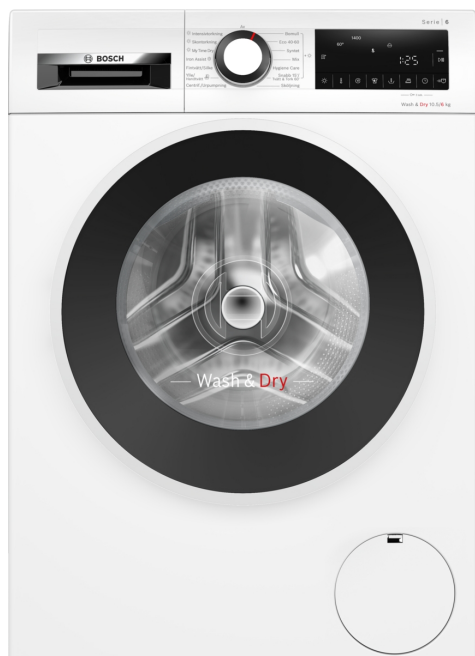

**Serija 6, Skalbyklė-džiovyklė, 10.5/6
kg, 1400 aps/min
WNG2540LSN**

- **„Wash & Dry“:** išskalbkite ir išdžiovinkite iki 6 kg vienu kartu, arba tik skalbkite iki 10,5 kg.
- **„Auto Dry“ išdžiovinis skalbinius būtent taip, kaip jūs norite**
- **„AntiStain“:** patikimai šalina dažniausiai pasitaikančias dėmes.
- **„Iron Assist“:** sumanus garų srautas jūsų džiovyklėje išlygins sausus skalbinius.
- **Ši skalbyklė-džiovyklė pasiekia A klasės energinį efektyvumą skalbimo metu.**

Patogumas/saugumas

- Skalbinių pildymo funkcija: papildomai skalbinių galite įdėti net ir prasidėjus skalbimo ciklui
- Dideliame LED ekranėlyje galėsite matyti programos eigos, temperatūros pasirinkimo, didžiausio grežimo greičio, likusio laiko, 24 h laiko atidėjimo ir įkrovos rekomendacijų rodmenis.
- Visiškai elektroninis skalbimo ir specialiųjų programų valdymas
- XXL Būgno tūris: 65 l
- VarioDrum: švelnus ir efektyvus skalbimas.
- ActiveWater Plus: apkrova aptinkama automatiškai, todėl vanduo itin efektyviai naudojamas net esant mažai apkrovai.
- 32 cm skersmens anga skalbiniams su pilko perlmutro / juodu apvadu, durelės atsidaro 165° kampu
- „EcoSilence“ pavara: tylėsnis ir ilgiau tarnaujantis variklis
- 10 metų garantija varikliui, „EcoSilence“ pavara: tylėsnis ir ilgiau tarnaujantis variklis
- Mažiau vibruojanti konstrukcija: stabilėsnis ir tyliau veikiantis prietaisas
- Garso izoliacija su papildomu sluoksniu
- Savaime išsivalantis kondensatorius
- Daugiapakopė apsauga nuo vandens nutekėjimo
- Putų kiekio atpažinimas