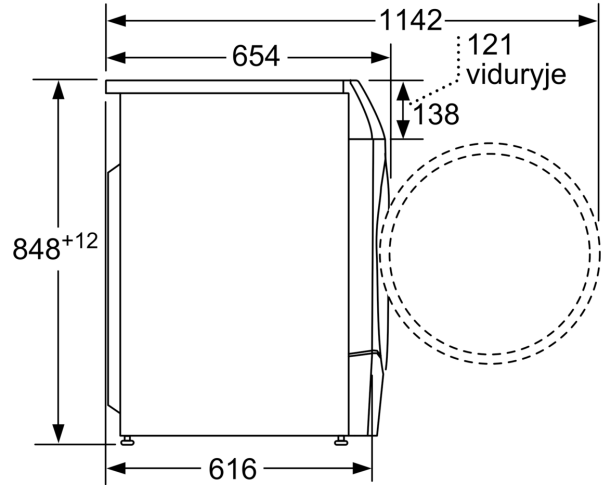

### Techniniai duomenys

- Prietaisas: Pastumiamas
- Matmenys, cm (aukštis x plotis): 84.8 x 59.8
- Prietaiso gylis: 62.2

<sup>1 2</sup> Energijos vartojimo efektyvumo klasių nuo A iki G skalė

<sup>3</sup> Energijos sąnaudos, kWh – 100 ištiesų ciklų (programa Eco 40-60)

Matmenys, mm