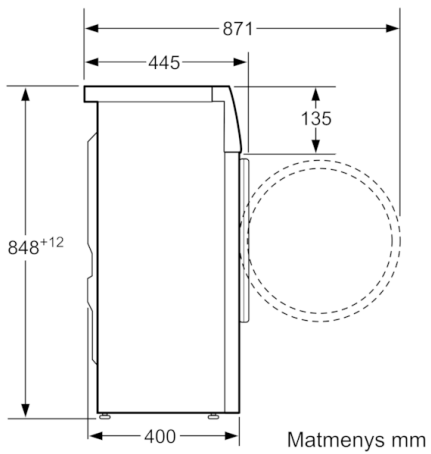

Techniniai duomenys

Montuojamas / Laisvai statomas :	Laisvai pastatoma
Aukštis su viršutiniu padėklu (mm) :	848
Gaminio išmatavimai (A x P x G), mm :	848 x 598 x 400
Svoris neto (kg) :	64,203
Prijungimo galia (W) :	2300
Srovė (A) :	10
Įtampa (V) :	220-240
Dažnis (Hz) :	50
Atitikties sertifikatai :	CE, Ukraine grounding sign, VDE
Elektros laidos ilgis (cm) :	175
Skalbimo kokybės klasė :	A
Durelių lankstas :	kairėje
Ratukai :	Ne
EAN kodas :	4242002802176
Vardinis pajėgumas kilogramais, kai naudojama standartinė medvilnės programa - (2010/30/EC) :	5,0
Energijos vartojimo efektyvumo klasė (2010/30/EC) :	A+++
Svertinis metinis suvartojamos energijos kiekis (kWh/annum) NEW (2010/30/EC) :	131,00
:	0,13
:	1,60
Svertinis metinis suvartojamo vandens kiekis (l/annum) (2010/30/EC) :	8800
Gręžimo efektyvumo klasė :	C
didžiausias centrifugos sūkių skaičius (2010/30/EC) :	1190
standartinės medvilnės 40 °C programos trukmė, kai į skalbyklę įdėta dalinė įkrova :	150
standartinės medvilnės 60 °C programos trukmė, kai į skalbyklę įdėta visa įkrova :	235
standartinės medvilnės 60 °C programos trukmė, kai į skalbyklę įdėta dalinė įkrova :	235
Triukšmo lygis skalbiant (dB re 1 pW) :	58
Triukšmo lygis gręžiant (dB (A) re 1 pW) :	85
Montavimo tipas :	Laisvai statoma

Technologija

- 3D-AquaSpar - vandens taupymo sistema

Saugumas

- Elektroninis užraktas nuo vaikų

**Serie | 4, Slimline skalbyklė, 5 kg, 1200 aps/
min
WLG24260BY**

Matmenys, mm

Matmenys mm

Matmenys mm