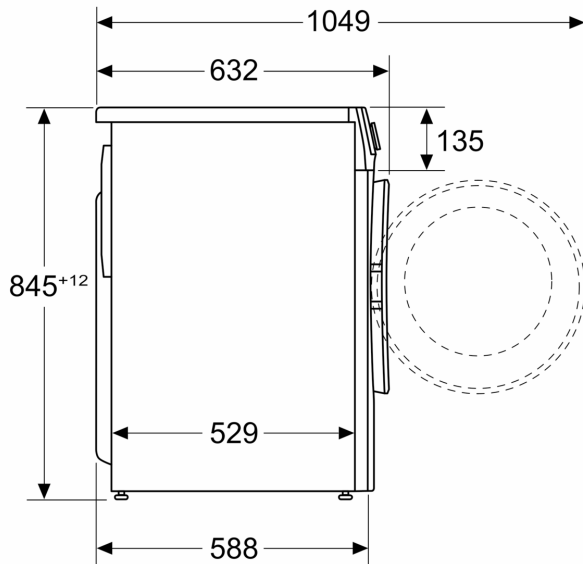

Techniniai duomenys

- Prietaisas: Pastumiamas
- Matmenys, cm (aukštis x plotis): 84.5 x 59.7
- Prietaiso gylis: 58.8

¹ Energijos vartojimo efektyvumo klasių nuo A iki G skalė

² Energijos sąnaudos, kWh – 100 ciklų (programa Eco 40-60)

**Serija 6, Skalbyklė, pakraunama iš
priekio, 10 kg, 1400 aps/min
WGG254ZMSN**

Matmenys, mm

Matmenys, mm