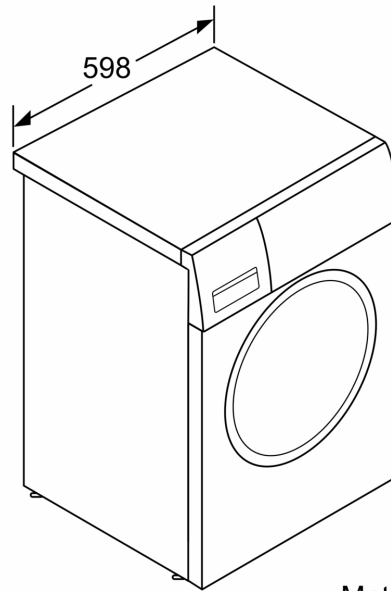

Techniniai duomenys

- Prietaisas: Pastumiamas
- Matmenys, cm (aukštis x plotis): 84.5 x 59.7
- Prietaiso gylis: 58.8

¹ Energijos vartojimo efektyvumo klasių nuo A iki G skalė

² Energijos sąnaudos, kWh – 100 ciklų (programa Eco 40-60)

**Serija 6, Skalbyklė, pakraunama iš
priekio, 10 kg, 1400 aps/min
WGG254ZMSN**

Matmenys, mm

Matmenys, mm