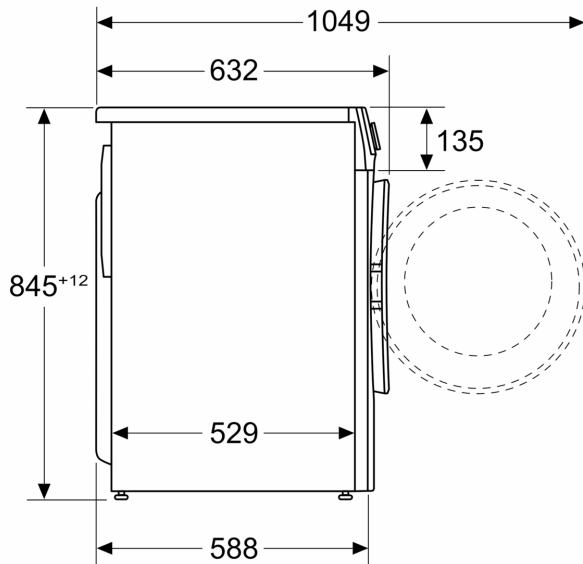

#### Techniniai duomenys

- Prietaisas: Pastumiamas
- Matmenys, cm (aukštis x plotis): 84.5 x 59.7
- Prietaiso gylis: 58.8

<sup>1</sup> Energijos vartojimo efektyvumo klasių nuo A iki G skalė

<sup>2</sup> Energijos sąnaudos, kWh – 100 ciklų (programa Eco 40-60)

**Serija 6, Skalbyklė, pakraunama iš  
priekio, 10 kg, 1400 aps/min  
WGG254ZISN**

Matmenys, mm

Matmenys, mm