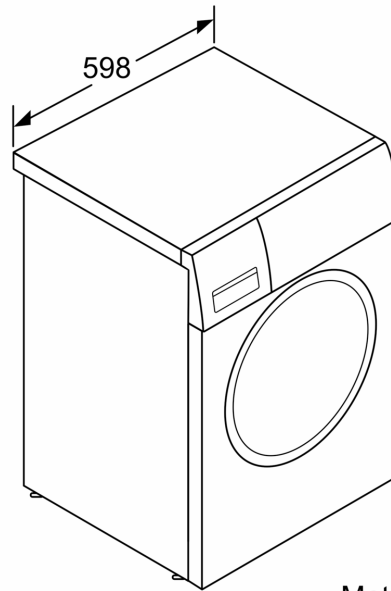

#### Techniniai duomenys

- Prietaisas: Pastumiamas
- Matmenys, cm (aukštis x plotis): 84.5 x 59.7
- Prietaiso gylis: 58.8

<sup>1</sup> Energijos vartojimo efektyvumo klasių nuo A iki G skalė

<sup>2</sup> Energijos sąnaudos, kWh – 100 ciklų (programa Eco 40-60)

**Serija 6, Skalbyklė, pakraunama iš  
priekio, 10 kg, 1400 aps/min  
WGG254ZISN**

Matmenys, mm

Matmenys, mm