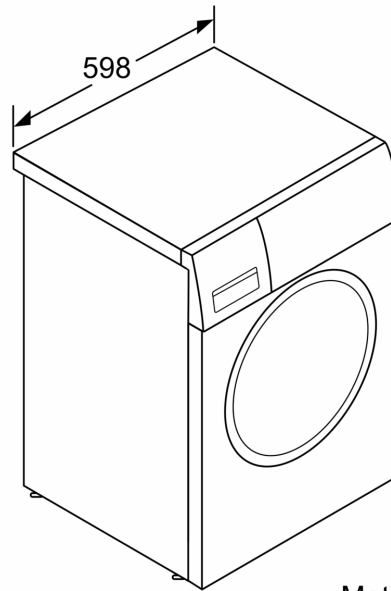

Techniniai duomenys

- Prietaisas: Pastumiamas
- Matmenys, cm (aukštis x plotis): 84.5 x 59.7
- Prietaiso gylis: 58.8

¹ Energijos vartojimo efektyvumo klasių nuo A iki G skalė

² Energijos sąnaudos, kWh – 100 ciklų (programa Eco 40-60)

**Serija 6, Skalbyklė, pakraunama iš
priekio, 10 kg, 1400 aps/min
WGG254ZESN**

Matmenys, mm

Matmenys, mm