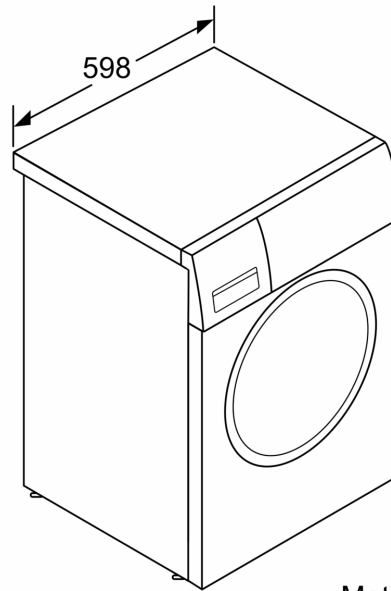

#### Techniniai duomenys

- Prietaisas: Pastumiamas
- Matmenys, cm (aukštis x plotis): 84.5 x 59.7
- Prietaiso gylis: 58.8

<sup>1</sup> Energijos vartojimo efektyvumo klasių nuo A iki G skalė

<sup>2</sup> Energijos sąnaudos, kWh – 100 ciklų (programa Eco 40-60)

**Serija 6, Skalbyklė, pakraunama iš  
priekio, 10 kg, 1400 aps/min  
WGG254ZBSN**

Matmenys, mm

Matmenys, mm