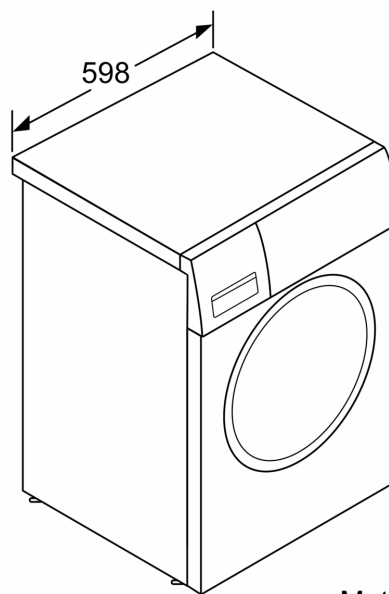

**Serija 6, Skalbyklė, pakraunama iš
priekio, 10 kg, 1400 aps/min
WGG2540LSN**

Matmenys, mm

Matmenys, mm