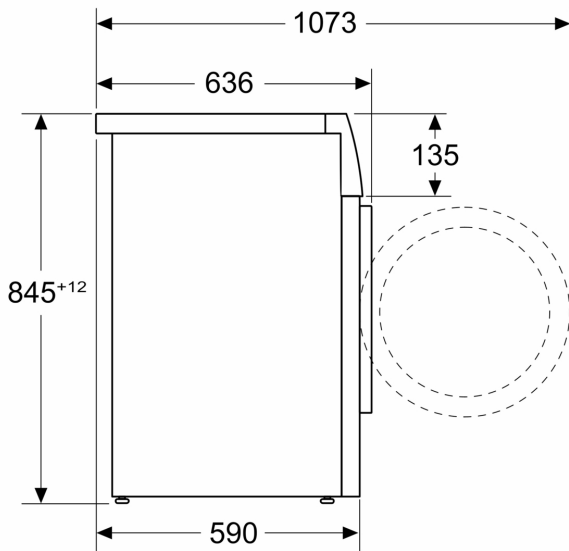

Techniniai duomenys

- Prietaisas: Pastumiamas
- Matmenys, cm (aukštis x plotis): 84.5 cm x 59.8 cm
- Prietaiso gylis: 59.0 cm
- Prietaiso gylis, įskaitant dureles: 63.6 cm
- Prietaiso gylis su atidarytomis durelėmis: 107.3 cm

Matmenys, mm

Matmenys, mm