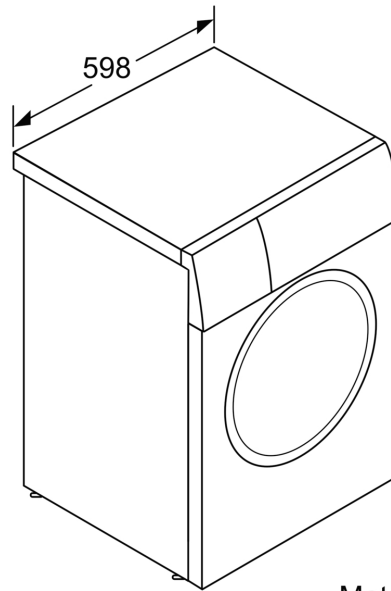

**Serija 6, Skalbyklė, pakraunama iš
priekio, 9 kg, 1600 aps/min
WGG246ZLSN**

Matmenys, mm

Matmenys, mm