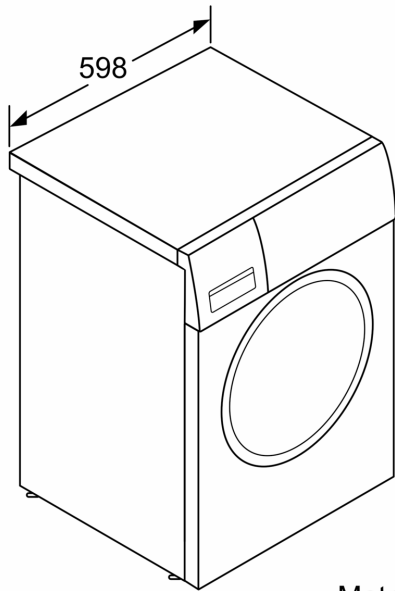

**Serija 6, Skalbyklė, pakraunama iš
priekio, 9 kg, 1400 aps/min
WGG244ALSN**

Matmenys, mm