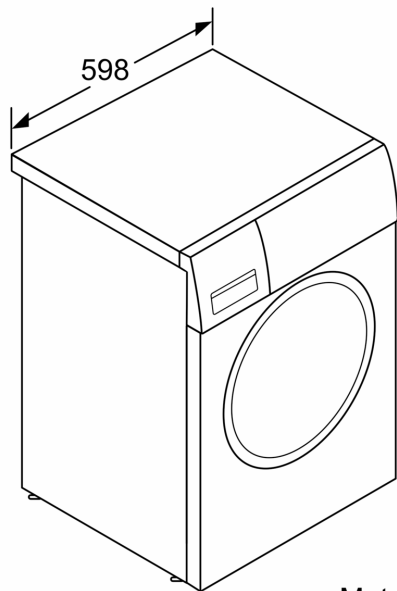

**Serija 6, Skalbyklė, pakraunama iš
priekio, 9 kg, 1400 aps/min
WGG2440RSN**

Matmenys, mm