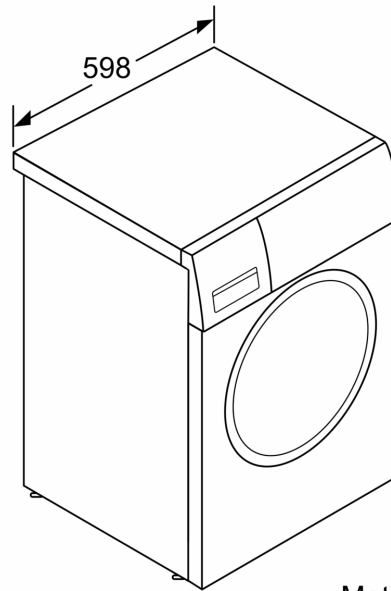

**Serija 6, Skalbyklė, pakraunama iš
priekio, 9 kg, 1400 aps/min
WGG1440ISN**

Matmenys, mm

Matmenys, mm