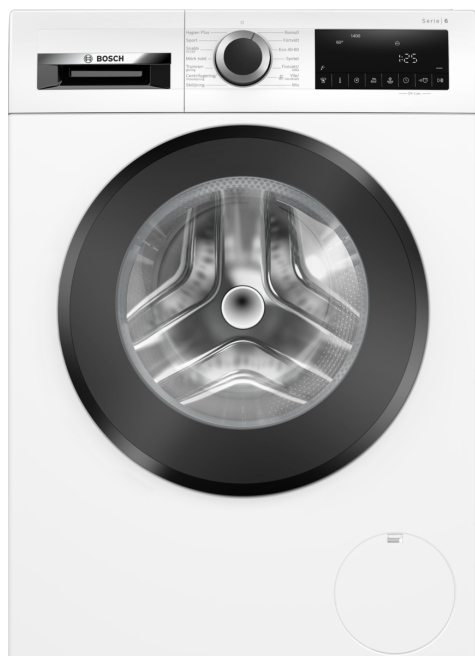

Serija 6, Skalbyklė, pakraunama iš priekio, 9 kg, 1400 aps/min WGG1440BSN

Papildomi priedai

WMZ2200 :
 WMZ2381 Vandens įleidimo žarna
 WMZPW20W Cokolis skalbyklei su stalčiumi

A energijos klasė ir funkcija ActiveWater Plus užtikrina puikius rezultatus minimaliomis energijos ir vandens sąnaudomis.

Patogumas/saugumas

- Skalbinių pildymo funkcija: papildomai skalbinių galite įdėti net ir prasidėjus skalbimo ciklui
- Dideliame LED ekranėlyje galėsite matyti programos eigos, temperatūros pasirinkimo, didžiausio grežimo greičio, likusio laiko, 24 h laiko atidėjimo ir įkrovos rekomendacijų rodmenis.
- Būgno talpa: 65 l
- Naudojimo matuoklis: skaičiuojamas įvykdytos programos
- VarioDrum: švelnus ir efektyvus skalbimas.
- 32 cm skersmens anga skalbiniams su pilko perlmutro / juodu apvadu, durelės atsidaro 160° kampu
- ActiveWater Plus: apkrova aptinkama automatiškai, todėl vanduo itin efektyviai naudojamas net esant mažai apkrovai.
- Mažiau vibruojanti konstrukcija: stabilesnis ir tyliau veikiantis prietaisas
- Valdiklio tipas: Soft dial
- Elektroninis užraktas nuo vaikų
- Savaimė išsivalantis skalbiklių skyrelis, Priekyje
- Skystų skalbiklių įdėklas