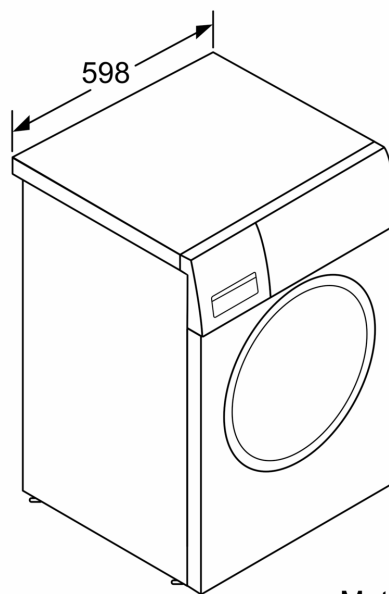

**Serija 6, Skalbyklė, pakraunama iš
priekio, 9 kg, 1400 aps/min
WGG1440BSN**

Matmenys, mm

Matmenys, mm