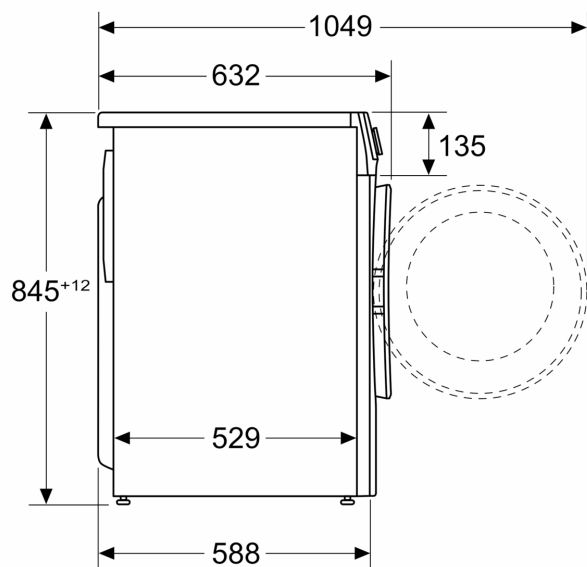

Techniniai duomenys

Energijos vartojimo efektyvumo klasė : A
 Svertinis energijos suvartojimas kWh per 100 skalbimo ciklų „Eco 40-60“ programa: 46 kWh
 Maksimali talpa kilogramais: 9.0 kg
 Vandens suvartojimas „Eco“ programa litrais per darbo ciklą: 48 l
 „Eco 40-60“ programos trukmė valandomis ir minutėmis vardiniu pajėgumu: 3:48 h
 „Eco 40-60“ programos gręžimo efektyvumo klasė: B
 Ore skleidžiamas akustinis triukšmas: A
 Ore skleidžiamas akustinis triukšmas: 71 dB(A) re 1 pW
 Montuojamas / Laisvai statomas: Laisvai statoma
 Aukštis su viršutiniu padėklu: 3 mm
 Gaminio išmatavimai (A x P x G): 848 x 598 x 588 mm
 Svoris neto: 73.1 kg
 Galia: 2300 W
 Srovė: 10 A
 Įtampa: 220-240 V
 Dažnis: 50-60 Hz
 Elektros laidos ilgis: 210.0 cm
 Durelių lankstas: kairėje
 Ratukai: Ne
 EAN kodas: 4242005330942
 Montavimo tipas: Laisvai statoma

**Serija 6, Skalbyklė, pakraunama iš
priekio, 9 kg, 1400 aps/min
WGG1440BSN**

Matmenys, mm

Matmenys, mm