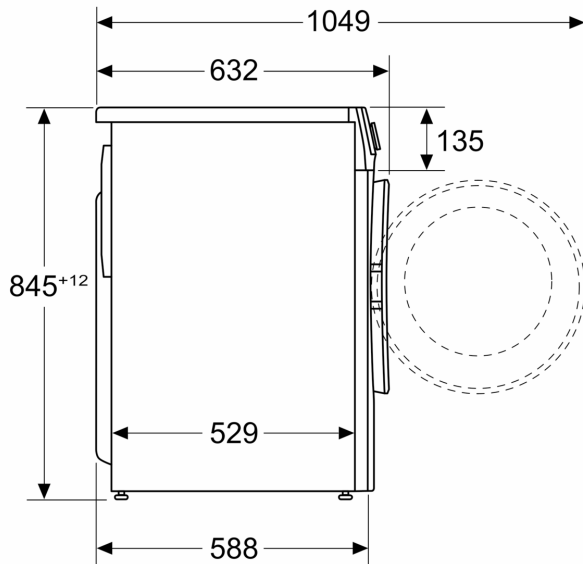

**Serija 6, Skalbyklė, pakraunama iš
priekio, 9 kg, 1200 aps/min
WGG1420LSN**

Matmenys, mm

Matmenys, mm