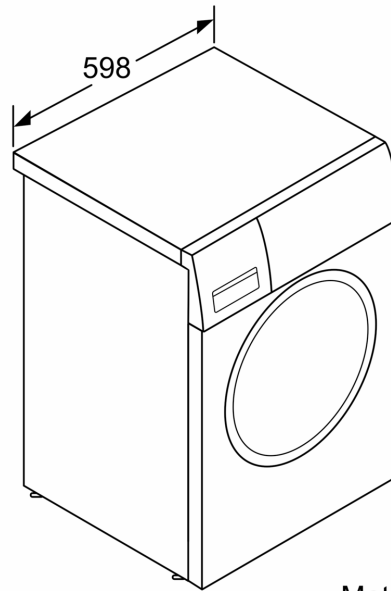

**Serija 6, Skalbyklė, pakraunama iš
priekio, 9 kg, 1200 aps/min
WGG1420LSN**

Matmenys, mm

Matmenys, mm