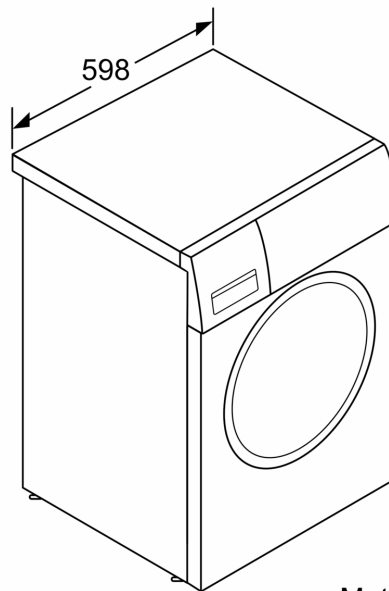

**Serija 4, Skalbyklė, pakraunama iš
priekio, 9 kg, 1400 aps/min
WGG0440ASN**

Matmenys, mm

Matmenys, mm