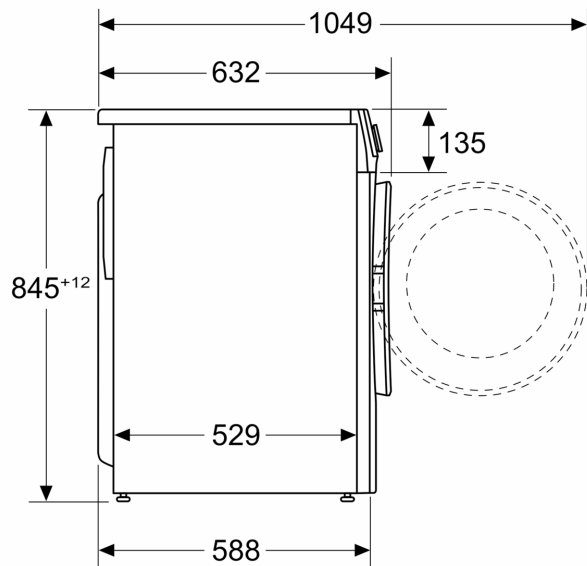

Techniniai duomenys

Energijos vartojimo efektyvumo klasė : A
 Svertinis energijos suvartojimas kWh per 100 skalbimo ciklų „Eco 40-60“ programa: 46 kWh
 Maksimali talpa kilogramais: 9.0 kg
 Vandens suvartojimas „Eco“ programa litrais per darbo ciklą: 48 l
 „Eco 40-60“ programos trukmė valandomis ir minutėmis vardiniu pajėgumu: 3:48 h
 „Eco 40-60“ programos gręžimo efektyvumo klasė: B
 Ore skleidžiamo akustinio triukšmo klasė: A
 Ore skleidžiamas akustinis triukšmas: 71 dB(A) re 1 pW
 Montuojamas / Laisvai statomas: Laisvai statoma
 Aukštis su viršutiniu padėklų: 3 mm
 Gaminio išmatavimai (A x P x G): 848 x 598 x 588 mm
 Svoris neto: 73.3 kg
 Galia: 2300 W
 Srovė: 10 A
 Įtampa: 220-240 V
 Dažnis: 50-60 Hz
 Elektros laidos ilgis: 210.0 cm
 Durelių lankstas: kairėje
 Ratukai:
 EAN kodas: 4242005332229
 Montavimo tipas: Laisvai statoma

Matmenys, mm

Matmenys, mm