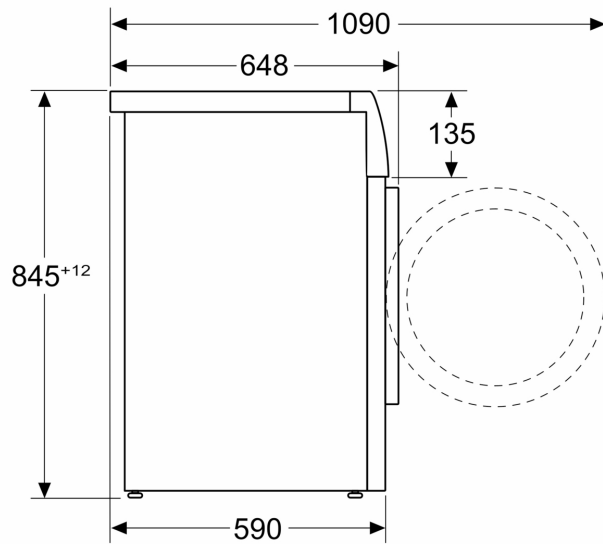

Techniniai duomenys

- Prietaisas: Pastumiamas
- Matmenys, cm (aukštis x plotis): 84.5 cm x 59.8 cm
- Prietaiso gylis: 59.0 cm
- Prietaiso gylis, įskaitant dureles: 64.8 cm
- Prietaiso gylis su atidarytomis durelėmis: 109.0 cm

**Serija 8, Skalbyklė, pakraunama iš
priekio, 10 kg, 1400 aps/min
WGB254A0SN**

Matmenys, mm

Matmenys, mm