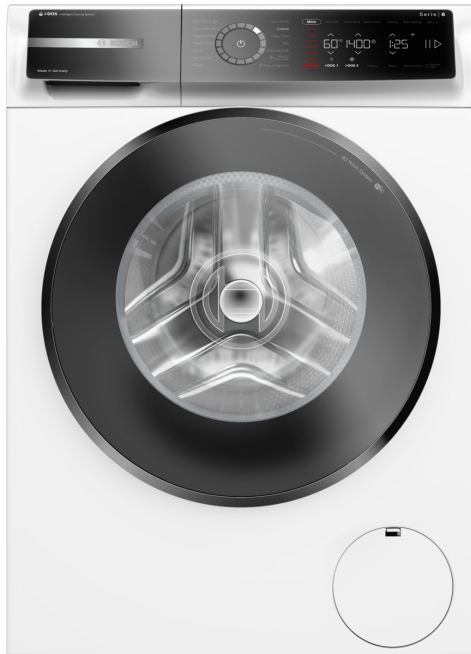

Serija 8, Skalbyklė, pakraunama iš priekio, 10 kg, 1400 aps/min WGB254A0SN

- i-DOS skalbiklio nuskaitymas – Tikslus automatinis dozavimas.
- „i-DOS“ – automatiškai ir tiksliai nustato reikiamą skalbiklio ir vandens kiekį.
- „Iron Assist“: iki 50 % mažiau raukšlių.
- „Mini Load“ – pavienių drabužių programa.
- „Home Connect“: buitiniai prietaisai su išmaniuoju ryšiu patogesniai kasdieniam gyvenimui.

Energijos vartojimo efektyvumo klasė (Reglamentas (ES) 2017/1369):A
Svertinis energijos suvartojimas kWh per 100 skalbimo ciklų „Eco 40-60“ programa: 30 kWh
Maksimali talpa kilogramais: 10.0 kg
Vandens suvartojimas „Eco“ programa litrais per darbo ciklą: 48 l
„Eco 40-60“ programos trukmė valandomis ir minutėmis vardinu pajėgumu: 3:55 h
„Eco 40-60“ programos gręžimo efektyvumo klasė: B
Ore skleidžiamo akustinio triukšmo klasė: A
Ore skleidžiamas akustinis triukšmas: 70 dB(A) re 1pW
..... Laisvai statoma
Gaminio išmatavimai (A x P x G): 845x598x590 mm
Svoris neto: 82.8 kg
Galia: 2300 W
Saugiklio apsauga: 10 A
Įtampa: 220-240 V
Dažnis: 50 Hz
Elektros laido ilgis: 210.0 cm
Durelių vyris: kairėje
Ratukai: Ne
EAN kodas: 4242005493821
Montavimo tipas: Laisvai statoma