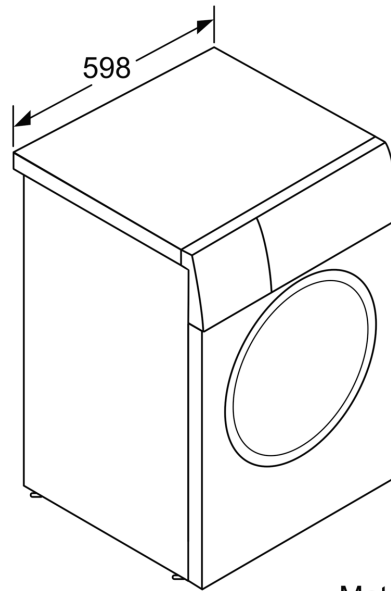

**Serija 8, Skalbyklė, pakraunama iš
priekio, 9 kg, 1400 aps/min
WGB244ALSN**

Matmenys, mm

Matmenys, mm