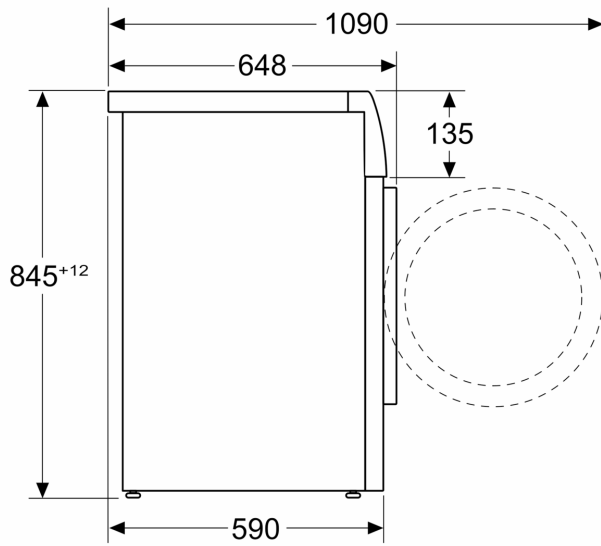

**Serija 8, Skalbyklė, pakraunama iš
priekio, 9 kg, 1400 aps/min
WGB244A0SN**

Matmenys, mm

Matmenys, mm