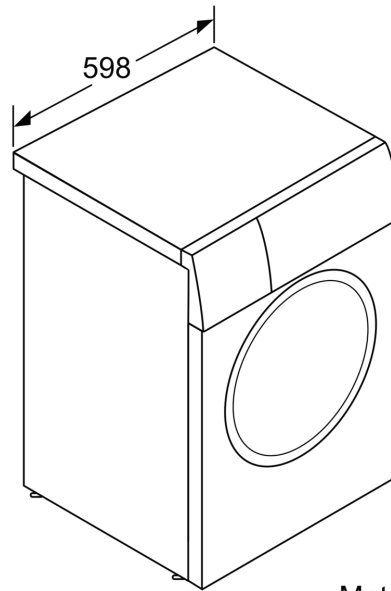

**Serija 8, Skalbyklė, pakraunama iš
priekio, 9 kg, 1400 aps/min
WGB244A0SN**

Matmenys, mm

Matmenys, mm