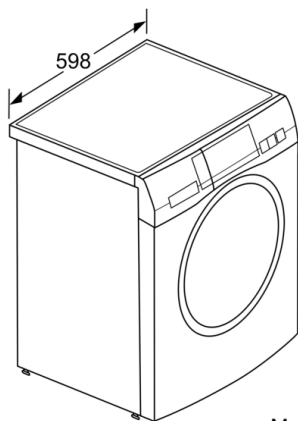

Technologija

Saugumas

- Elektroninis užraktas nuo vaikų

Kombinavimas

- WTYH8779SN

**HomeProfessional, Skalbyklė, pakraunama iš priekio, 9 kg, 1600 aps/min
WAYH2899SN**

Matmenys, mm

Matmenys, mm