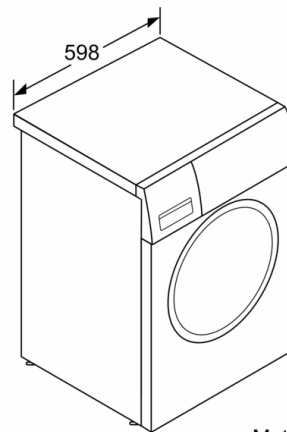

Technologija

Saugumas

- Elektroninis užraktas nuo vaikų

Kombinavimas

- WTYH8779SN

**HomeProfessional, Skalbyklė, pakraunama iš priekio, 9 kg, 1600 aps/min
WAYH2899SN**

Matmenys, mm

Matmenys, mm

Matmenys, mm