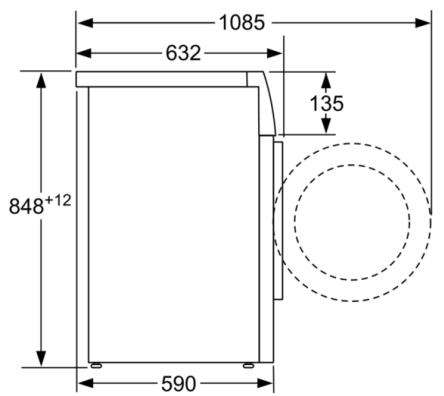

Techniniai duomenys

Montuojamas / Laisvai statomas : Laisvai pastatoma

Aukštis su viršutiniu padėklu : 850 mm

Gaminio išmatavimai (A x P x G) : 848 x 598 x 590 mm

Aukštis montavimui po stalviršiu : 850,00 mm

Technologija

Saugumas

- Elektroninis užraktas nuo vaikų

Kombinavimas

- WTYH8779SN

**HomeProfessional, Skalbyklė, pakraunama iš priekio, 9 kg, 1600 aps/min
WAYH2899SN**

Matmenys, mm

Matmenys, mm

Matmenys, mm