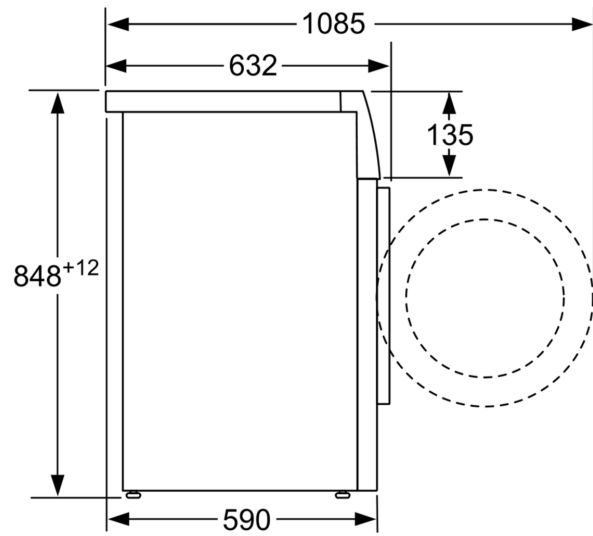

Matmenys, mm