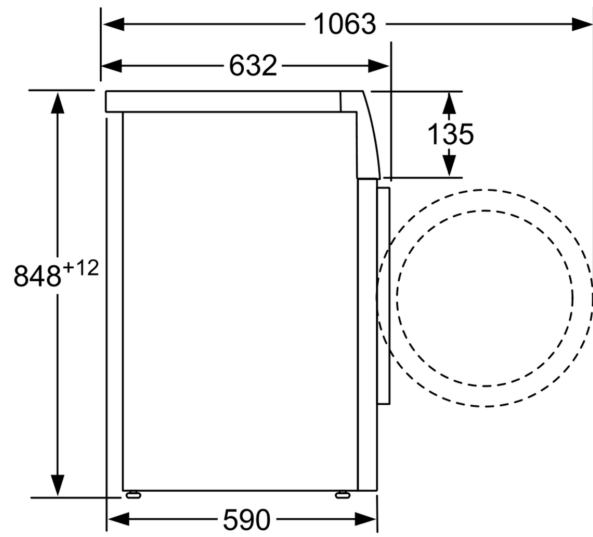

Techniniai duomenys

Energijos vartojimo efektyvumo klasė : C
 Svertinis energijos suvartojimas kWh per 100 skalbimo ciklų „Eco 40-60“ programa: 67 kWh
 Maksimali talpa kilogramais: 10.0 kg
 Vandens suvartojimas „Eco“ programa litrais per darbo ciklą: 49 l
 „Eco 40-60“ programos trukmė valandomis ir minutėmis vardiniu pajėgumu: 3:55 h
 „Eco 40-60“ programos gręžimo efektyvumo klasė: A
 Ore skleidžiamo akustinio triukšmo klasė: B
 Ore skleidžiamas akustinis triukšmas: 74 dB(A) re 1 pW
 Montuojamas / Laisvai statomas: Laisvai statoma
 Aukštis su viršutiniu padėklų: -2 mm
 Gaminių išmatavimai (A x P x G): 848 x 598 x 590 mm
 Svoris neto: 83.6 kg
 Galia: 2300 W
 Srovė: 10 A
 Įtampa: 220-240 V
 Dažnis: 50 Hz
 Elektros laidos ilgis: 210.0 cm
 Durelių lankstas: kairėje
 Ratukai: Ne
 Power consumption standby/network: Please check the user manual for how to switch off the WiFi module.: 1.5 W
 en: Time auto-standby/network: 5.0 min
 EAN kodas: 4242005246359
 Montavimo tipas: Laisvai statoma

**Serija 8, Skalbyklė, pakraunama iš
priekio, 10 kg, 1600 aps/min
WAXH2KOLSN**

Matmenys, mm

Matmenys, mm