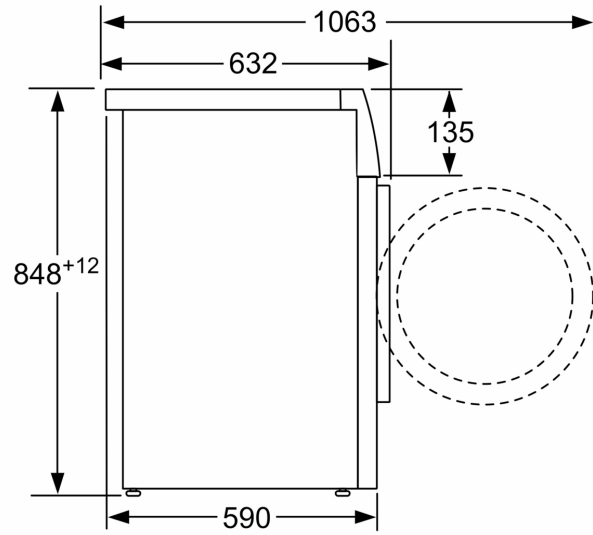

..... Laisvai statoma

Gaminio išmatavimai (A x P x G): 848x598x590 mm

Svoris neto: 83.6 kg

Galia: 2300 W

Saugiklio apsauga: 10 A

Įtampa: 220-240 V

Dažnis: 50 Hz

Elektros laido ilgis: 210.0 cm

**Serija 8, Skalbyklė, pakraunama iš
priekio, 10 kg, 1600 aps/min
WAXH2KOLSN**

Matmenys, mm

Matmenys, mm