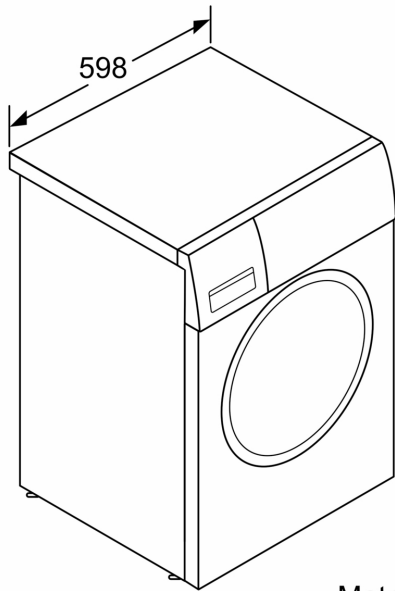

**Serija 8, Skalbyklė, pakraunama iš
priekio, 10 kg, 1600 aps/min
WAXH2KOLSN**

Matmenys, mm