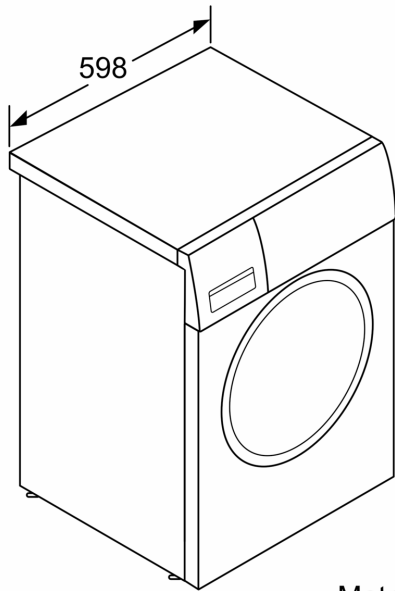

**Serija 8, Skalbyklė, pakraunama iš
priekio, 10 kg, 1600 aps/min
WAXH2KOLSN**

Matmenys, mm