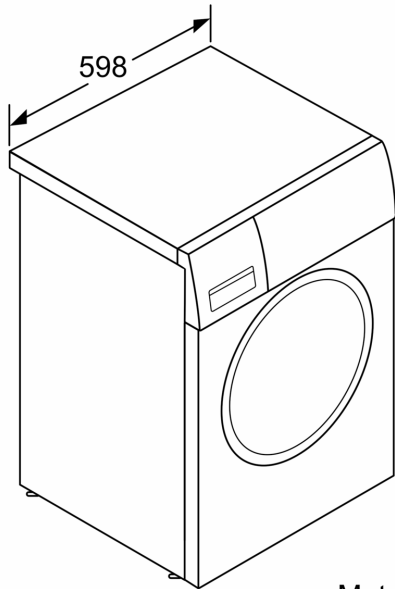

\*\* Reikšmės suapvalintos.

**HomeProfessional, Skalbyklė,  
pakraunama iš priekio, 10 kg, 1600  
aps/min  
WAXH2E0LSN**

Matmenys, mm

Matmenys, mm