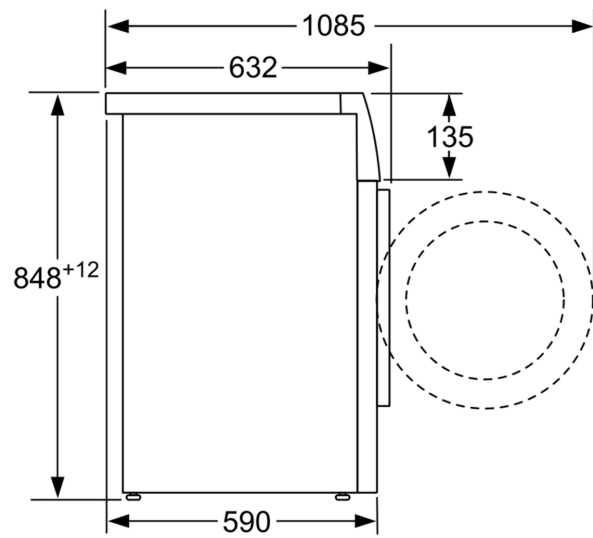

\*\* Reikšmės suapvalintos.

**HomeProfessional, Skalbyklė,  
pakraunama iš priekio, 10 kg, 1600  
aps/min  
WAXH2E0LSN**

Matmenys, mm

Matmenys, mm