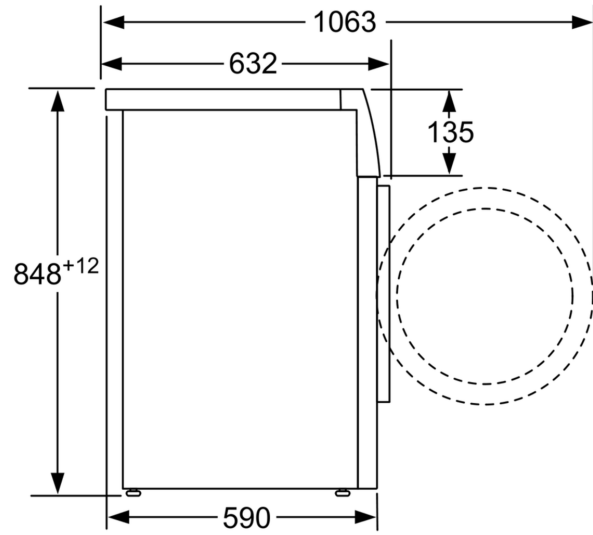

Matmenys, mm