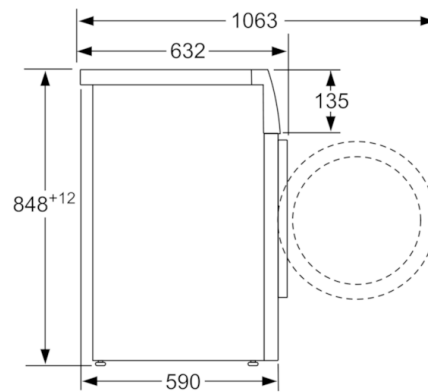

**Techniniai duomenys**

Montuojamas / Laisvai statomas :	Laisvai pastatoma
Aukštis su viršutiniu padėklu (mm) :	850
Gaminio išmatavimai (A x P x G), mm :	848 x 598 x 590
Svoris neto (kg) :	80,433
Prijungimo galia (W) :	2300
Srovė (A) :	10
Įtampa (V) :	220-240
Dažnis (Hz) :	50
Atitikties sertifikatai :	CE, VDE
Elektros laidos ilgis (cm) :	210
Skalbimo kokybės klasė :	A
Durelių lankstas :	kairėje
Ratukai :	Ne
Power consumption standby/network: Please check the user manual for how to switch off the WiFi module. :	1,1
en: Time auto-standby/network :	20,0
EAN kodas :	4242005048489
Vardinis pajėgumas kilogramais, kai naudojama standartinė medvilnės programa - (2010/30/EC) :	9,0
Energijos vartojimo efektyvumo klasė (2010/30/EC) :	A+++
Svertinis metinis suvartojamos energijos kiekis (kWh/annum) NEW (2010/30/EC) :	152,00
Lšjungties režimo vartojamoji galia (W) - NEW (2010/30/EC) :	0,12
Baigtos programos režimo vartojamoji galia - NEW (2010/30/EC) :	0,43
Svertinis metinis suvartojamo vandens kiekis (l/annum) (2010/30/EC) :	11220
Gręžimo efektyvumo klasė :	A
didžiausias centrifugos sūkių skaičius (2010/30/EC) :	1556
standartinės medvilnės 40 °C programos trukmė, kai į skalbyklę įdėta dalinė įkrova :	285
standartinės medvilnės 60 °C programos trukmė, kai į skalbyklę įdėta visa įkrova :	285
standartinės medvilnės 60 °C programos trukmė, kai į skalbyklę įdėta dalinė įkrova :	285
Baigtos programos režimo trukmė - NEW (2010/30/EC) :	20
Triukšmo lygis skalbiant (dB re 1 pW) :	48
Triukšmo lygis gręžiant (dB (A) re 1 pW) :	74
Montavimo tipas :	Laisvai statoma

### **Saugumas**

- Elektroninis užraktas nuo vaikų

**Serie | 8, Skalbyklė, pakraunama iš priekio, 9  
kg, 1600 aps/min  
WAWH26S9SN**

Matmenys, mm

Matmenys, mm