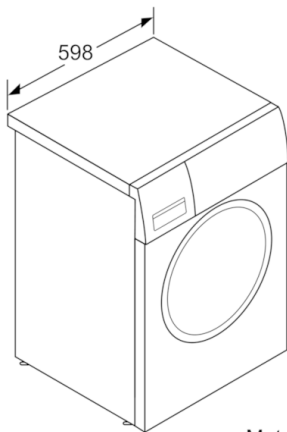

**Serie | 8, Skalbyklė, pakraunama iš priekio, 9
kg, 1600 aps/min
WAWH26S9SN**

Matmenys, mm