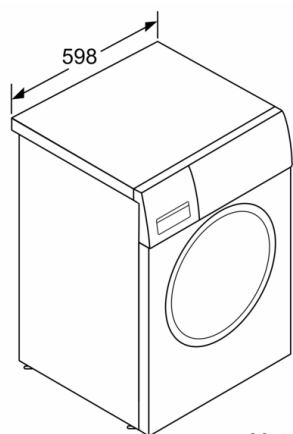

**Serie | 8, Skalbyklė, pakraunama iš priekio, 9
kg, 1600 aps/min
WAWH26B9SN**

Matmenys, mm