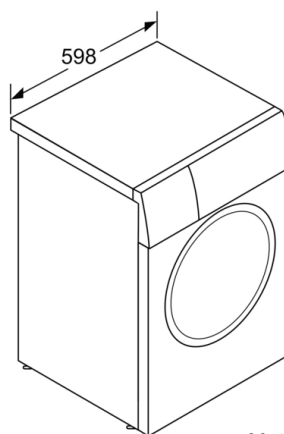

Matmenys, mm