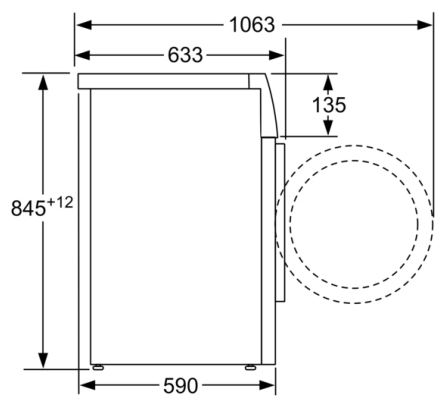

Montuojamas / Laisvai statomas: Laisvai pastatoma

Aukštis su viršutiniu padėklu: -5 mm

Gaminio išmatavimai (A x P x G): 845 x 598 x 590 mm

Svoris neto: 71,0 kg

Prijungimo galia: 2300 W

Srovė: 10 A

Įtampa: 220-240 V

Dažnis: 50 Hz

Elektros laidos ilgis: 210,0 cm

Durelių lankstas: kairėje

Ratukai: Ne

EAN kodas: 4242005226573

Montavimo tipas: Laisvai statoma

4 242005 226573

Serija 6, Skalbyklė, pakraunama iš priekio, 8 kg, 1400 aps/min WAU28SL8SN

**Serija 6, Skalbyklė, pakraunama iš priekio, 8
kg, 1400 aps/min
WAU28SL8SN**

Matmenys, mm

Matmenys, mm