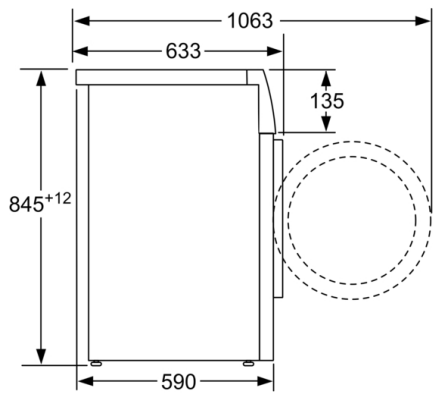

Montuojamas / Laisvai statomas: Laisvai pastatoma

Aukštis su viršutiniu padėklu: -5 mm

Gaminio išmatavimai (A x P x G): 845 x 598 x 590 mm

Svoris neto: 71,0 kg

Prijungimo galia: 2300 W

Srovė: 10 A

Įtampa: 220-240 V

Dažnis: 50 Hz

Elektros laidos ilgis: 210,0 cm

Durelių lankstas: kairėje

Ratukai: Ne

EAN kodas: 4242005226962

Montavimo tipas: Laisvai statoma

4 242005 226962

Serija 6, Skalbyklė, pakraunama iš priekio, 9 kg, 1400 aps/min WAU28SB9SN

**Serija 6, Skalbyklė, pakraunama iš priekio, 9
kg, 1400 aps/min
WAU28SB9SN**

Matmenys, mm

Matmenys, mm