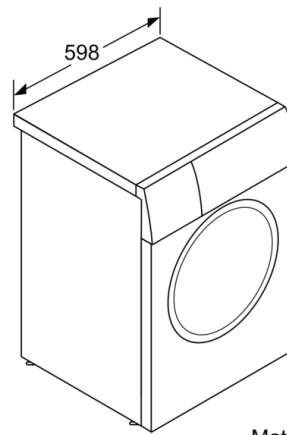

Matmenys, mm