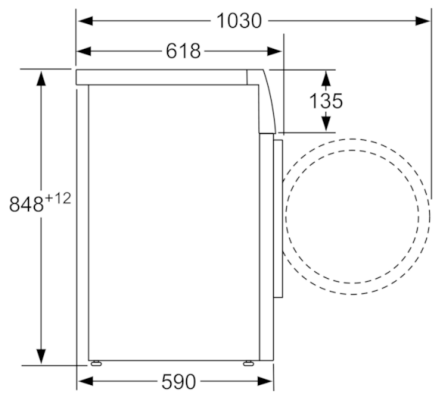

**Serie | 6, Skalbyklė, pakraunama iš priekio, 8
kg, 1600 aps/min
WAT323S8SN**

Matmenys, mm