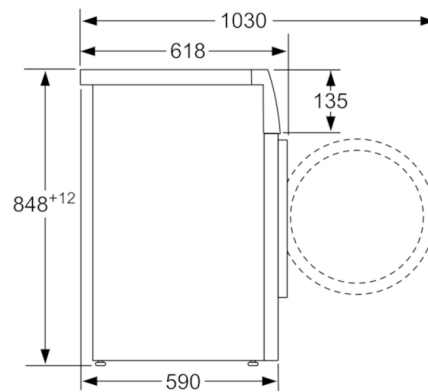

**Techniniai duomenys**

Montuojamas / Laisvai statomas :	Laisvai pastatoma
Aukštis su viršutiniu padėklu (mm) :	848
Gaminio išmatavimai (A x P x G), mm :	848 x 598 x 590
Svoris neto (kg) :	72,335
Prijungimo galia (W) :	2300
Srovė (A) :	10
Įtampa (V) :	220-240
Dažnis (Hz) :	50
Atitikties sertifikatai :	CE, VDE
Elektros laidos ilgis (cm) :	160
Skalbimo kokybės klasė :	A
Durelių lankstas :	kairėje
Ratukai :	Ne
EAN kodas :	4242002944098
Vardinis pajėgumas kilogramais, kai naudojama standartinė medvilnės programa - (2010/30/EC) :	7,0
Energijos vartojimo efektyvumo klasė (2010/30/EC) :	A+++
Svertinis metinis suvartojamos energijos kiekis (kWh/annum) NEW (2010/30/EC) :	122,00
Lšjungties režimo vartojamoji galia (W) - NEW (2010/30/EC) :	0,12
Baigtos programos režimo vartojamoji galia - NEW (2010/30/EC) :	0,43
Svertinis metinis suvartojamo vandens kiekis (l/annum) (2010/30/EC) :	8800
Gręžimo efektyvumo klasė :	B
didžiausias centrifugos sūkių skaičius (2010/30/EC) :	1384
standartinės medvilnės 40 °C programos trukmė, kai į skalbyklę įdėta dalinė įkrova :	210
standartinės medvilnės 60 °C programos trukmė, kai į skalbyklę įdėta visa įkrova :	210
standartinės medvilnės 60 °C programos trukmė, kai į skalbyklę įdėta dalinė įkrova :	210
Baigtos programos režimo trukmė - NEW (2010/30/EC) :	20
Triukšmo lygis skalbiant (dB re 1 pW) :	51
Triukšmo lygis gręžiant (dB (A) re 1 pW) :	74
Montavimo tipas :	Laisvai statoma

#### **Saugumas**

- Elektroninis užraktas nuo vaikų

**Serie | 6, Skalbyklė, pakraunama iš priekio, 7  
kg, 1400 aps/min  
WAT286T7SN**

Matmenys, mm

Matmenys, mm