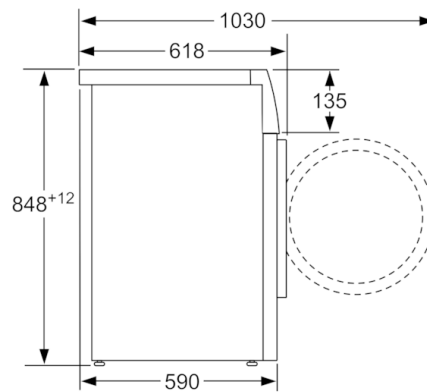

#### Techniniai duomenys

Montuojamas / Laisvai statomas :	Laisvai pastatoma
Aukštis su viršutiniu padėklu (mm) :	850
Gaminio išmatavimai (A x P x G), mm :	848 x 598 x 590
Svoris neto (kg) :	70,701
Prijungimo galia (W) :	2300
Srovė (A) :	10
Įtampa (V) :	220-240
Dažnis (Hz) :	50
Atitikties sertifikatai :	CE, VDE
Elektros laidos ilgis (cm) :	210
Skalbimo kokybės klasė :	A
Durelių lankstas :	kairėje
Ratukai :	Ne
EAN kodas :	4242002965758
Vardinis pajėgumas kilogramais, kai naudojama standartinė medvilnės programa - (2010/30/EC) :	8,0
Energijos vartojimo efektyvumo klasė (2010/30/EC) :	A+++
Svertinis metinis suvartojamos energijos kiekis (kWh/annum) NEW (2010/30/EC) :	137,00
:	0,12
:	0,43
Svertinis metinis suvartojamo vandens kiekis (l/annum) (2010/30/EC) :	9900
Gręžimo efektyvumo klasė :	B
didžiausias centrifugos sūkių skaičius (2010/30/EC) :	1374
standartinės medvilnės 40 °C programos trukmė, kai į skalbyklę įdėta dalinė įkrova :	225
standartinės medvilnės 60 °C programos trukmė, kai į skalbyklę įdėta visa įkrova :	225
standartinės medvilnės 60 °C programos trukmė, kai į skalbyklę įdėta dalinė įkrova :	225
Triukšmo lygis skalbiant (dB re 1 pW) :	49
Triukšmo lygis gręžiant (dB (A) re 1 pW) :	74
Montavimo tipas :	Laisvai statoma

#### **Kombinavimas**

**Serie | 6, Skalbyklė, pakraunama iš priekio, 8  
kg, 1400 aps/min  
WAT283T8SN**

Matmenys, mm

Matmenys, mm