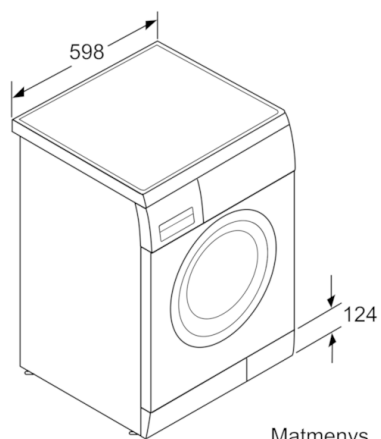

**Serie | 8, Skalbyklė, pakraunama iš priekio, 8
kg, 1400 aps/min
WAS28465SN**

Matmenys, mm