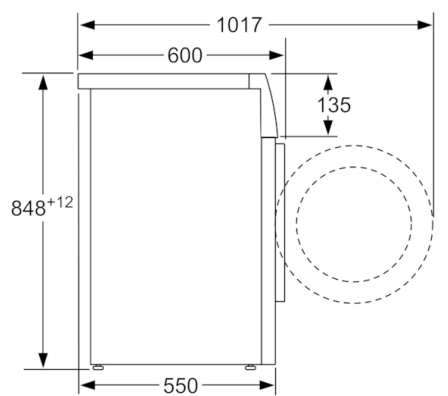

Techniniai duomenys

Montuojamas / Laisvai statomas :	Laisvai pastatoma
Aukštis su viršutiniu padėklu (mm) :	850
Gaminio išmatavimai (A x P x G), mm :	848 x 598 x 550
Aukštis montavimui po stalviršiu :	850,00
Svoris neto (kg) :	68,398
Prijungimo galia (W) :	2300
Srovė (A) :	10
Įtampa (V) :	220-240
Dažnis (Hz) :	50
Atitikties sertifikatai :	CE, VDE
Elektros laidos ilgis (cm) :	210
Skalbimo kokybės klasė :	A
Durelių lankstas :	kairėje
Ratukai :	Ne
EAN kodas :	4242005036950
Vardinis pajėgumas kilogramais, kai naudojama standartinė medvilnės programa - (2010/30/EC) :	8,0
Svertinis metinis suvartojamos energijos kiekis (kWh/annum) NEW (2010/30/EC) :	176,00
Lšjungties režimo vartojamoji galia (W) - NEW (2010/30/EC) :	0,12
Baigtos programos režimo vartojamoji galia (W) - NEW (2010/30/EC) :	0,50
Svertinis metinis suvartojamo vandens kiekis (l/annum) (2010/30/EC) :	9900
Gręžimo efektyvumo klasė :	B
didžiausias centrifugos sūkių skaičius (2010/30/EC) :	1380
standartinės medvilnės 40 °C programos trukmė, kai į skalbyklę įdėta dalinė įkrova :	200
standartinės medvilnės 60 °C programos trukmė, kai į skalbyklę įdėta visa įkrova :	200
standartinės medvilnės 60 °C programos trukmė, kai į skalbyklę įdėta dalinė įkrova :	200
Triukšmo lygis skalbiant (dB re 1 pW) :	55
Triukšmo lygis gręžiant (dB (A) re 1 pW) :	76
Montavimo tipas :	Laisvai statoma

Technologija

- Bepakopis automatinis reikiamo vandens ir energijos kiekio nustatymas

Saugumas

- Elektroninis užraktas nuo vaikų

Kombinavimas

- WTR85VS8SN

**Serie | 4, Skalbyklė, pakraunama iš priekio, 8
kg, 1400 aps/min
WAN2828SSN**

Matmenys, mm

Matmenys, mm