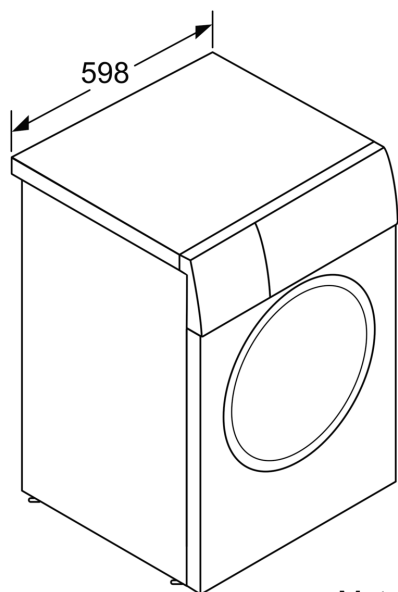

**Serija 4, Skalbyklė, pakraunama iš
priekio, 8 kg, 1400 aps/min
WAN2801LSN**

Matmenys, mm