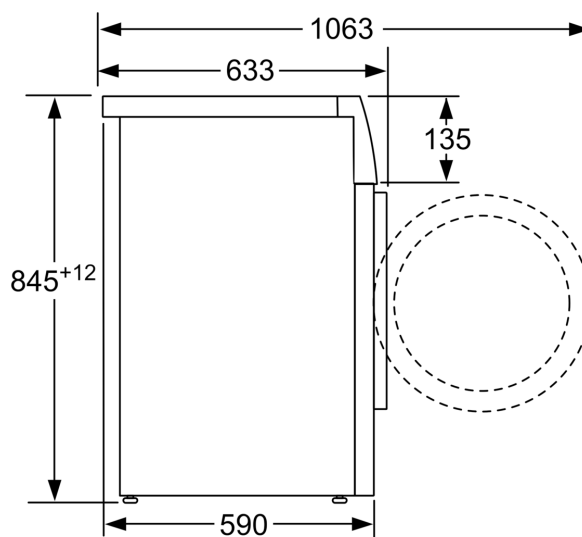

Techniniai duomenys

- Prietaisas: Pastumiamas
- Matmenys, cm (aukštis x plotis): 84.5 x 59.8
- Prietaiso gylis: 59.0
- Prietaiso gylis, įskaitant dureles: 63.3

- Prietaiso gylis su atidarytomis durelėmis: 106.3

**Serija 4, Skalbyklė, pakraunama iš
priekio, 8 kg, 1400 aps/min
WAN2801LSN**

Matmenys, mm

Matmenys, mm