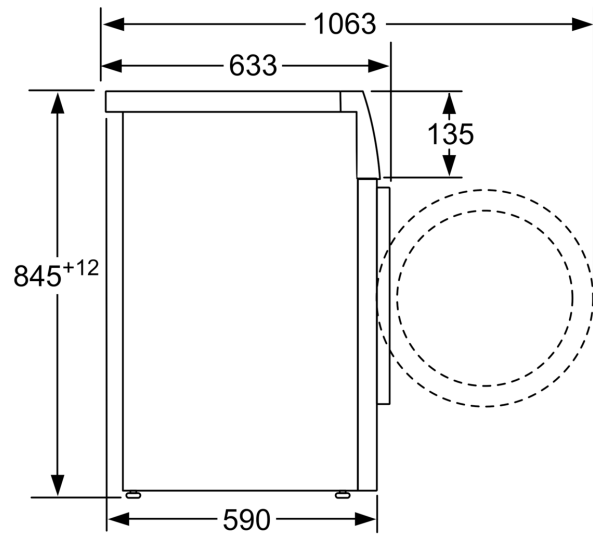

- Durelių užraktas: Magnetinis su durų kabliuku

Techniniai duomenys

- Prietaisas: Pastumiamas
- Matmenys, cm (aukštis x plotis): 84.5 cm x 59.8 cm
- Prietaiso gylis: 59.0 cm
- Prietaiso gylis, įskaitant dureles: 63.3 cm
- Prietaiso gylis su atidarytomis durelėmis: 106.3 cm

Matmenys, mm

Matmenys, mm