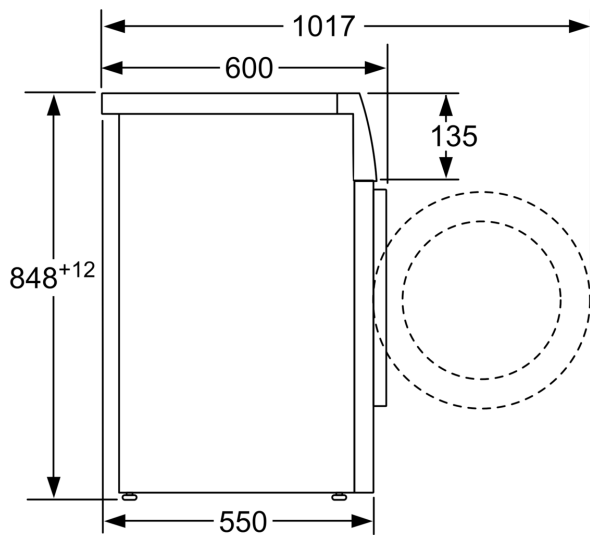

- Prietaiso gylis: 55.0
- Prietaiso gylis, įskaitant dureles: 60.0
- Prietaiso gylis su atidarytomis durelėmis: 101.7

<sup>1</sup> Energijos vartojimo efektyvumo klasių nuo A iki G skalė

<sup>2</sup> Energijos sąnaudos, kWh – 100 ciklų (programa Eco 40-60)

<sup>3</sup> Svertinis suvartojamo vandens kiekis, litrais ciklui (programa Eco 40-60)

<sup>4</sup> Programos Eco 40-60 trukmė

\*\* Reikšmės suapvalintos.

**Serija 4, Skalbyklė, pakraunama iš  
priekio, 8 kg, 1400 aps/min  
WAN28006SN**

Matmenys, mm

Matmenys, mm

Matmenys, mm