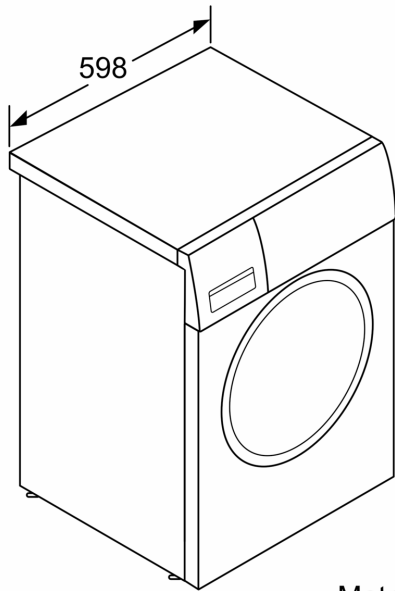

**Serija 4, Skalbyklė, pakraunama iš
priekio, 8 kg, 1400 aps/min
WAN28006SN**

Matmenys, mm