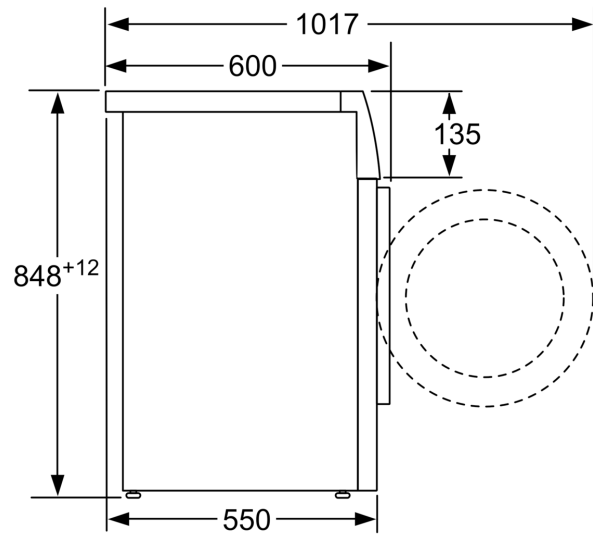

**Serija 4, Skalbyklė, pakraunama iš  
priekio, 7 kg, 1200 aps/min  
WAN240L2SN**

Matmenys, mm

Matmenys, mm