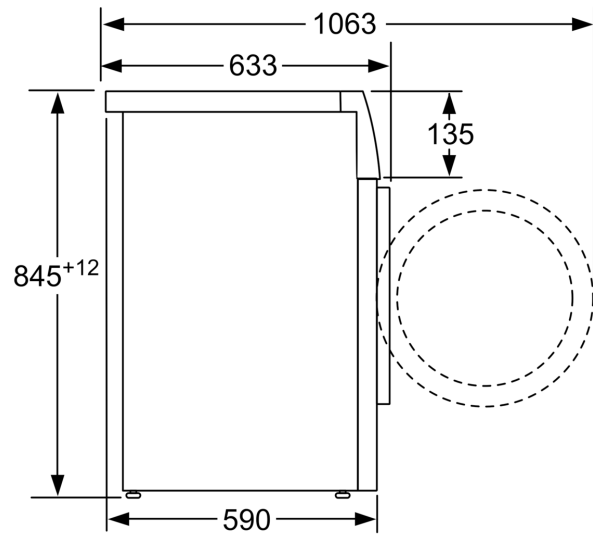

- Durelių užraktas: Magnetinis su durų kabliuku

Techniniai duomenys

- Prietaisas: Pastumiamas
- Matmenys, cm (aukštis x plotis): 84.5 x 59.8
- Prietaiso gylis: 59.0
- Prietaiso gylis, įskaitant dureles: 63.3
- Prietaiso gylis su atidarytomis durelėmis: 106.3

Matmenys, mm

Matmenys, mm