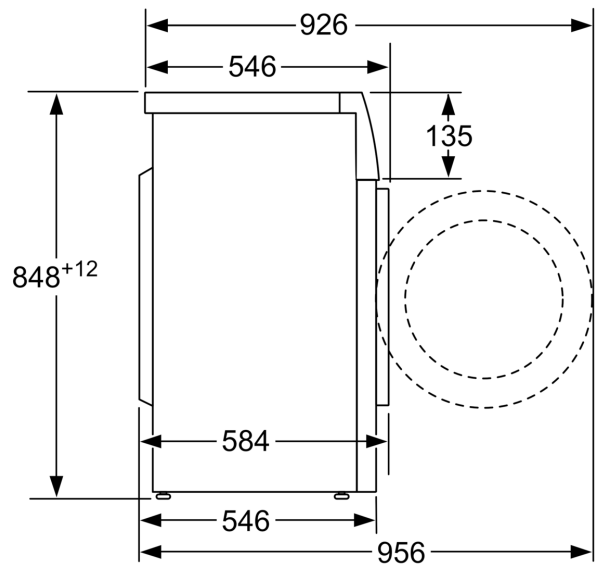

Techniniai duomenys

- Daugiapakopė apsauga nuo vandens nutekėjimo
- ActiveWater Plus: apkrova aptinkama automatiškai, todėl vanduo itin efektyviai naudojamas net esant mažai apkrovai.
- Putų kiekio atpažinimas
- Būgno disbalanso kontrolė
- Prietaisas: Pastumiamas
- Matmenys, cm (aukštis x plotis): 84.8 x 59.8
- Prietaiso gylis: 54.6
- Prietaiso gylis, įskaitant dureles: 58.4
- Prietaiso gylis su atidarytomis durelėmis: 95.6
- negalima dėti vieną ant kitos

Matmenys, mm

Matmenys, mm