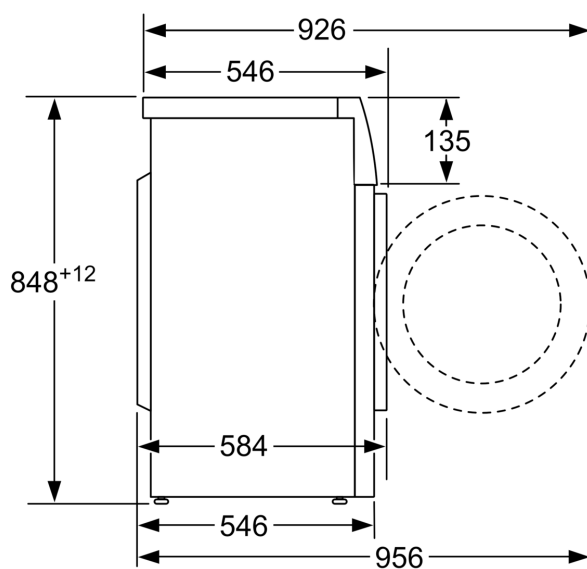

- Matmenys, cm (aukštis x plotis): 84.8 x 59.8
- Prietaiso gylis: 54.6
- Prietaiso gylis su atidarytomis durelėmis: 95.6
- negalima dėti vieną ant kitos

<sup>1</sup> Energijos vartojimo efektyvumo klasių nuo A iki G skalė

Matmenys, mm